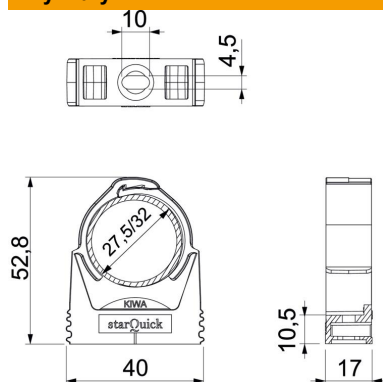

Karta charakterystyki technicznej

Uchwyt starQuick

Numery katalogowe: 2146215

Wytrzymała obejma do mocowania plastikowych i metalowych rur sanitarnych, a także rur elektroinstalacyjnych Quick Pipe. Uniwersalne możliwości mocowania na ścianach, sufitach jak i konstrukcjach stalowych, zarówno wewnątrz jak i na zewnątrz. Elastyczny zakres mocowania kilku milimetrów. Montaż rur bez użycia narzędzi. Obejma starQuick typu SQ... jest kompleksowym programem wysokojakościowych uchwytów, nadających się w szczególności do zastosowania w warunkach zewnętrznych, miejscach publicznych, a także na parkingach lub pod mostami oraz na otwartych konstrukcjach stalowych. Odporna na warunki atmosferyczne: obejma jest wykonana z poliamidu odpornego na promieniowanie UV i warunki pogodowe. Program, obejmujący łącznie trzynaście różnych rozmiarów o zakresie mocowania 10-65 mm, umożliwia bezproblemowe mocowanie różnych systemów rurowych.

PA Poliamid

Dane podstawow

Numery katalogowe	2146215
Typ	SQ-28 LGR
Oznaczenie 1	Obejma starQuick
Wytwórca	OBO
Wymiar	27,5-32mm
Kolor	jasnoszary; RAL 7035
Materiał	Poliamid
Najmniejsza jednostka sprzedaży	50
Jednostka opakowania	Sztuk
Ciężar	1,07 kg
Jednostka wagi	kg/100 szt.

Karta charakterystyki technicznej

Uchwyt starQuick

Numery katalogowe: 2146215

Wymiary

Wymiar A	40 mm
Wymiar B	17 mm
Wymiar E	10 mm
Wymiar F	4,5 mm
Wymiar h	10,5 mm
Wymiar H	52,8 mm

Dane techniczne

Szeregowlany	tak
Ilość przewodów/rur	1
Rodzaj mocowania	Otwór wiercony
Obciążenie niszczące	0,9 kN
Materiał samogasnący	zgodnie z VDE 0471/DIN 695 część 2-1, temperatura badania 650°C
Zamknięte	tak
Bezhalogenowy	tak
Z wkładką	brak
Rozmiar znamionowy/tekst	28-32
System spoczynku	tak
Mocowanie obejmny	Duchgangslotch_mit_starQuick-Mutter_M6_oder_M8
Zakres mocowania D maks.	32 mm
Zakres mocowania D min.	27,5 mm
odporny na działanie promieni UV	tak