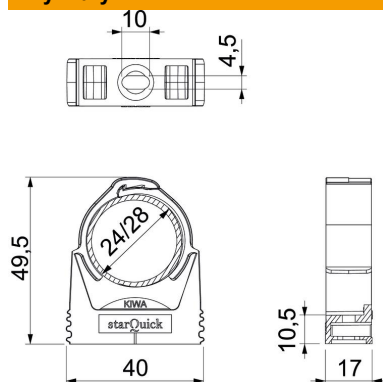

Karta charakterystyki technicznej

Uchwyt starQuick

Numery katalogowe: 2146207

Wytrzymała obejma do mocowania plastikowych i metalowych rur sanitarnych, a także rur elektroinstalacyjnych Quick Pipe. Uniwersalne możliwości mocowania na ścianach, sufitach jak i konstrukcjach stalowych, zarówno wewnątrz jak i na zewnątrz. Elastyczny zakres mocowania kilku milimetrów. Montaż rur bez użycia narzędzi. Obejma starQuick typu SQ... jest kompleksowym programem wysokojakościowych uchwytów, nadających się w szczególności do zastosowania w warunkach zewnętrznych, miejscach publicznych, a także na parkingach lub pod mostami oraz na otwartych konstrukcjach stalowych. Odporna na warunki atmosferyczne: obejma jest wykonana z poliamidu odpornego na promieniowanie UV i warunki pogodowe. Program, obejmujący łącznie trzynaście różnych rozmiarów o zakresie mocowania 10-65 mm, umożliwia bezproblemowe mocowanie różnych systemów rurowych.

PA Poliamid

Dane podstawow

Numery katalogowe	2146207
Typ	SQ-25 LGR
Oznaczenie 1	Obejma starQuick
Wytwórca	OBO
Wymiar	24-28mm
Kolor	jasnoszary; RAL 7035
Materiał	Poliamid
Najmniejsza jednostka sprzedaży	50
Jednostka opakowania	Sztuk
Ciężar	0,97 kg
Jednostka wagi	kg/100 szt.

Karta charakterystyki technicznej

Uchwyt starQuick

Numery katalogowe: 2146207

Wymiary

Wymiar A	40 mm
Wymiar B	17 mm
Wymiar E	10 mm
Wymiar F	4,5 mm
Wymiar h	10,5 mm
Wymiar H	49,5 mm

Dane techniczne

Szeregowlany	tak
Ilość przewodów/rur	1
Rodzaj mocowania	Otwór wiercony
Obciążenie niszczące	0,85 kN
Materiał samogasnący	zgodnie z VDE 0471/DIN 695 część 2-1, temperatura badania 650°C
Zamknięte	tak
Bezhalogenowy	tak
Z wkładką	brak
Rozmiar znamionowy/tekst	25-28
System spoczynku	tak
Mocowanie obejmny	Duchgangslotch_mit_starQuick-Mutter_M6_oder_M8
Zakres mocowania D maks.	28 mm
Zakres mocowania D min.	24 mm
odporny na działanie promieni UV	tak