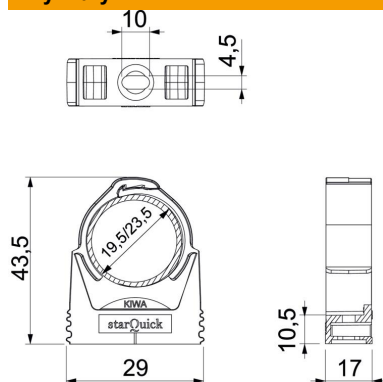

### Dane podstawow

Numery katalogowe	2146134
Typ	SQ-20 LGR
Oznaczenie 1	Obejma starQuick
Wytwórca	OBO
Wymiar	19,5-23,5mm
Kolor	jasnoszary; RAL 7035
Materiał	Poliamid
Najmniejsza jednostka sprzedaży	50
Jednostka opakowania	Sztuk
Ciężar	0,67 kg
Jednostka wagi	kg/100 szt.

### Wymiary

Wymiar A	29 mm
Wymiar B	17 mm
Wymiar E	10 mm
Wymiar F	4,5 mm
Wymiar h	10,5 mm
Wymiar H	43,5 mm

### Dane techniczne

Szeregowlany	tak
Ilość przewodów/rur	1
Rodzaj mocowania	Otwór wiercony
Obciążenie niszczące	0,8 kN
Materiał samogasnący	zgodnie z VDE 0471/DIN 695 część 2-1, temperatura badania 650°C
Zamknięte	tak
Bezhalogenowy	tak
Z wkładką	brak
Rozmiar znamionowy/tekst	20-23
System spoczynku	tak
Mocowanie obejmny	Duchgangslotch_mit_starQuick-Mutter_M6_oder_M8
Zakres mocowania D maks.	23,5 mm
Zakres mocowania D min.	19,5 mm
odporny na działanie promieni UV	tak