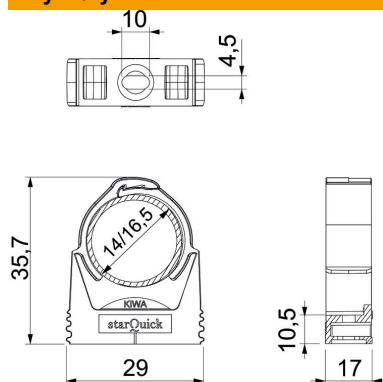

### Dane podstawow

Numery katalogowe	2146096
Typ	SQ-15 LGR
Oznaczenie 1	Obejma starQuick
Wytwórca	OBO
Wymiar	14-16,5mm
Kolor	jasnoszary; RAL 7035
Materiał	Poliamid
Najmniejsza jednostka sprzedaży	100
Jednostka opakowania	Sztuk
Ciężar	0,584 kg
Jednostka wagi	kg/100 szt.

### Wymiary

Wymiar A	29 mm
Wymiar B	17 mm
Wymiar E	10 mm
Wymiar F	4,5 mm
Wymiar h	10,5 mm
Wymiar H	35,7 mm

### Dane techniczne

Szeregowalny	tak
Ilość przewodów/rur	1
Rodzaj mocowania	Otwór wiercony
Obciążenie niszczące	0,6 kN
Materiał samogasnący	zgodnie z VDE 0471/DIN 695 część 2-1, temperatura badania 650°C
Zamknięte	tak
Bezhalogenowy	tak
Z wkładką	brak
Rozmiar znamionowy/tekst	15-16
System spoczynku	tak
Mocowanie obejmny	Duchgangslotch_mit_starQuick-Mutter_M6_oder_M8
Zakres mocowania D maks.	16,5 mm
Zakres mocowania D min.	14 mm
odporny na działanie promieni UV	tak