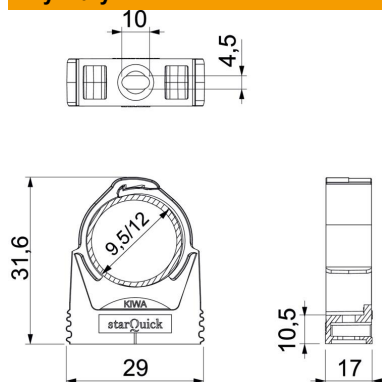

### Dane podstawow

Numery katalogowe	2146053
Typ	SQ-10 LGR
Oznaczenie 1	Obejma starQuick
Wytwórca	OBO
Wymiar	9,5-12mm
Kolor	jasnoszary; RAL 7035
Materiał	Poliamid
Najmniejsza jednostka sprzedaży	100
Jednostka opakowania	Sztuk
Ciężar	0,568 kg
Jednostka wagi	kg/100 szt.

### Wymiary

Wymiar A	29 mm
Wymiar B	17 mm
Wymiar E	10 mm
Wymiar F	4,5 mm
Wymiar h	10,5 mm
Wymiar H	31,6 mm

### Dane techniczne

Szeregowalny	tak
Ilość przewodów/rur	1
Rodzaj mocowania	Otwór wiercony
Obciążenie niszczące	0,5 kN
Materiał samogasnący	zgodnie z VDE 0471/DIN 695 część 2-1, temperatura badania 650°C
Zamknięte	tak
Bezhalogenowy	tak
Z wkładką	brak
Rozmiar znamionowy/tekst	10
System spoczynku	tak
Mocowanie obejmny	Duchgangslotch_mit_starQuick-Mutter_M6_oder_M8
Zakres mocowania D maks.	12 mm
Zakres mocowania D min.	9,5 mm
odporny na działanie promieni UV	tak