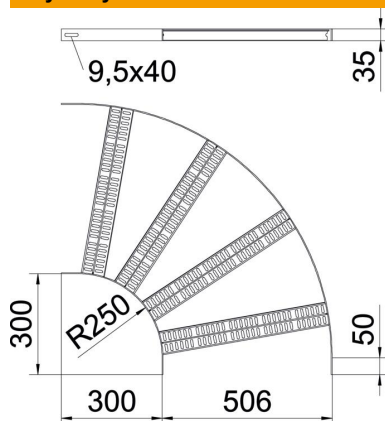

Karta charakterystyki technicznej

Łuk 90° ze szczębłem Z FT

Numery katalogowe: 7099230

Łuk 90° do drabinek kablowych morskich typu SLZ L o wys. boku 35 mm, ze spawanymi, perforowanymi Z-szczęblami.

Łączniki w potrzebnej ilości należy zamawiać osobno.

CE

St stal

FT cynkowane ogniowo-zanurzeniowo

Dane podstawow

Numery katalogowe	7099230
Typ	SLZB L 90 500 FT
Oznaczenie 1	Łuk 90°
Oznaczenie 2	ze szczębłem typu Z
Wytwórca	OBO
Wymiar	B506mm
Materiał	Stal
Powierzchnia	cynkowana metodą zanurzeniową
Norma powierzchni	DIN EN ISO 1461
Najmniejsza jednostka sprzedaży	1
Jednostka opakowania	Sztuk
Ciężar	254,9 kg
Jednostka wagi	kg/100 szt.

Karta charakterystyki technicznej

Łuk 90° ze szczebłem Z FT

Numery katalogowe: 7099230

Wymiary

Szerokość	500 mm
Wysokość	35 mm

Dane techniczne

Wygięcie (kąt)	90°
Wersja szczebli	Profil perforowany
Wykonanie profilu bocznego	płaski profil
Wersja połączenia	bez łącznika
Podtrzymanie funkcji	brak
Zmiana kierunku	poziomy
Stal nierdzewna, wytrawiana	brak
Zawias	brak
Perforacja boczna	brak
Wykonanie szerokorozpiętościowe	brak
Grubość boku	3 mm