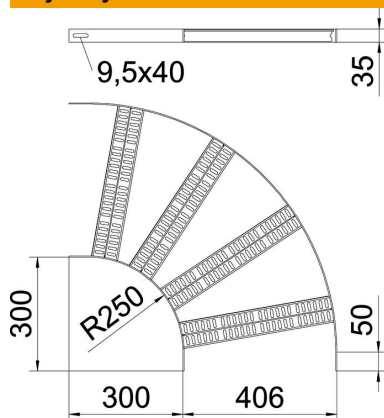

## Dane podstawow

Numery katalogowe	7099228
Typ	SLZB L 90 400 FT
Oznaczenie 1	Łuk 90°
Oznaczenie 2	ze szczębłem typu Z
Wytwórca	OBO
Wymiar	B406mm
Materiał	Stal
Powierzchnia	cynkowana metodą zanurzeniową
Norma powierzchni	DIN EN ISO 1461
Najmniejsza jednostka sprzedaży	1
Jednostka opakowania	Sztuk
Ciężar	221 kg
Jednostka wagi	kg/100 szt.

# Karta charakterystyki technicznej

Łuk 90° ze szczebłem Z FT

Numery katalogowe: 7099228

## Wymiary

Szerokość	400 mm
Wysokość	35 mm

## Dane techniczne

Wygięcie (kąt)	90°
Wersja szczebli	Profil perforowany
Wykonanie profilu bocznego	płaski profil
Wersja połączenia	bez łącznika
Podtrzymanie funkcji	brak
Zmiana kierunku	poziomy
Stal nierdzewna, wytrawiana	brak
Zawias	brak
Perforacja boczna	brak
Wykonanie szerokorozpiętościowe	brak
Grubość boku	3 mm