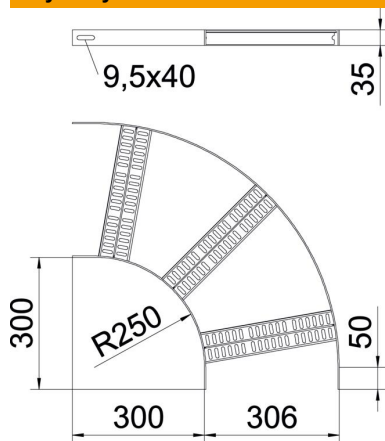

Karta charakterystyki technicznej

Łuk 90° ze szczębłem Z FT

Numery katalogowe: 7099226

Łuk 90° do drabinek kablowych morskich typu SLZ L o wys. boku 35 mm, ze spawanymi, perforowanymi Z-szczęblami.

Łączniki w potrzebnej ilości należy zamawiać osobno.

CE

St stal

FT cynkowane ogniowo-zanurzeniowo

Dane podstawow

Numery katalogowe	7099226
Typ	SLZB L 90 300 FT
Oznaczenie 1	Łuk 90°
Oznaczenie 2	ze szczębłem typu Z
Wytwórca	OBO
Wymiar	B306mm
Materiał	Stal
Powierzchnia	cynkowana metodą zanurzeniową
Norma powierzchni	DIN EN ISO 1461
Najmniejsza jednostka sprzedaży	1
Jednostka opakowania	Sztuk
Ciężar	187,2 kg
Jednostka wagi	kg/100 szt.

Karta charakterystyki technicznej

Łuk 90° ze szczębłem Z FT

Numery katalogowe: 7099226

Wymiary

Szerokość	300 mm
Wysokość	35 mm

Dane techniczne

Wygięcie (kąt)	90°
Wersja szczębli	Profil perforowany
Wykonanie profilu bocznego	płaski profil
Wersja połączenia	bez łącznika
Podtrzymanie funkcji	brak
Zmiana kierunku	poziomy
Stal nierdzewna, wytrawiana	brak
Zawias	brak
Perforacja boczna	brak
Wykonanie szerokorozpiętościowe	brak
Grubość boku	3 mm