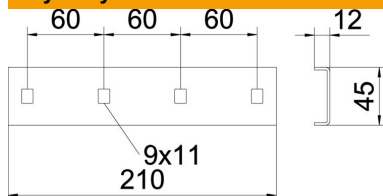

Karta charakterystyki technicznej

Łącznik A4

Numery katalogowe: 7103594

Łączniki wzdluzne do laczenia drabin kablowych i kształtek o wysokości boku 40 mm.
Połączenie śrubowe zapewnia ciągłość elektryczną.

A4 Stal nierdzewna 1.4571

Dane podstawow

Numery katalogowe	7103594
Oznaczenie 1	Łącznik wzdluzny ze śrubami
Oznaczenie 2	do drabinek SLZ i SL 62
Wytwórca	OBO
Wymiar	210x62
Kolor	stal szlachetna
Materiał	Stal nierdzewna 1.4571
Najmniejsza jednostka sprzedaży	10
Jednostka opakowania	Sztuk
Ciężar	28,2 kg
Jednostka wagi	kg/100 szt.

Wymiary

Wymiar	210x45
Długość	210 mm
Szerokość	45 mm
Wysokość	12 mm

Karta charakterystyki technicznej

Łącznik A4

Numery katalogowe: 7103594

Dane techniczne

Wykonanie	Łącznik wzdłużny
Podtrzymanie funkcji	brak
Odpowiednie do korytka siatkowego	brak
Odpowiednie do drabiny kablowej	tak
Odpowiedni do korytka kablowego	brak
Odpowiednie do wysokości kablowego systemu nośnego	40 mm
Łącznik przegubowy poziomy	brak
Łącznik przegubowy pionowy	brak
Stal nierdzewna, wytrawiana	tak
Rodzaj połączenia	Łącznik śrubowy
Wykonanie szerokorozpiętościowe	brak