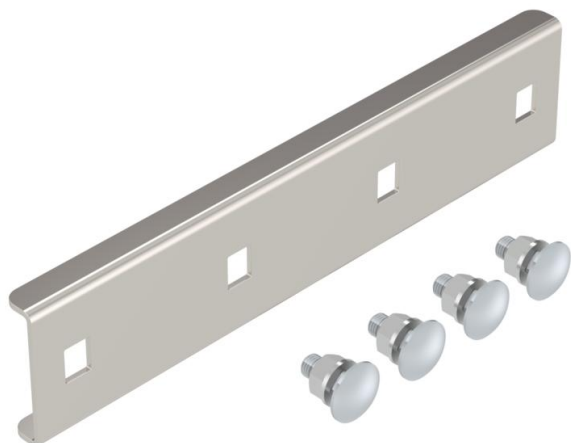

Karta charakterystyki technicznej

Łącznik A4

Numery katalogowe: 7103594

Łączniki wzdluzne do laczenia drabin kablowych i kształtek o wysokości boku 40 mm.
Połączenie śrubowe zapewnia ciągłość elektryczną.

A4 Stal nierdzewna 1.4571

Dane podstawow

Numery katalogowe	7103594
Oznaczenie 1	Łącznik wzdluzny ze śrubami
Oznaczenie 2	do drabinek SLZ i SL 62
Wytwórca	OBO
Wymiar	210x62
Kolor	stal szlachetna
Materiał	Stal nierdzewna 1.4571
Najmniejsza jednostka sprzedaży	10
Jednostka opakowania	Sztuk
Ciężar	28,2 kg
Jednostka wagi	kg/100 szt.

Wymiary

Wymiar	210x45
Długość	210 mm
Szerokość	45 mm
Wysokość	12 mm

Karta charakterystyki technicznej

Łącznik A4

Numery katalogowe: 7103594

Dane techniczne

Wykonanie	Łącznik wzdłużny
Podtrzymanie funkcji	brak
Odpowiednie do korytka siatkowego	brak
Odpowiednie do drabiny kablowej	tak
Odpowiedni do korytka kablowego	brak
Odpowiednie do wysokości kablowego systemu nośnego	40 mm
Łącznik przegubowy poziomy	brak
Łącznik przegubowy pionowy	brak
Stal nierdzewna, wytrawiana	tak
Rodzaj połączenia	Łącznik śrubowy
Wykonanie szerokorozpiętościowe	brak