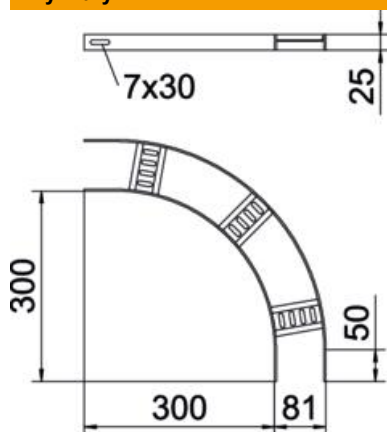

Karta charakterystyki technicznej

Łuk 90° ze szczębłem trapezowym ALU

Numery katalogowe: 7098684

Łuk 90° do drabiny kablowej morskiej typu SL 42 z perforowaną burtą o wysokości boku 25 mm, ze spawanymi, perforowanymi szczębłami w kształcie trapezu otwartymi do dołu.

Łączniki w potrzebnej ilości należy zamawiać osobno.

CE

Alu aluminium

GB trawione

Dane podstawow

Numery katalogowe	7098684
Typ	SLB 90 42 075ALU
Oznaczenie 1	Łuk 90°
Oznaczenie 2	ze szczębłem trapezowym
Wytwórca	OBO
Wymiar	B81mm
Materiał	aluminium
Powierzchnia	wytrawiana
Norma powierzchni	
Najmniejsza jednostka sprzedaży	1
Jednostka opakowania	Sztuk
Ciężar	27 kg
Jednostka wagi	kg/100 szt.

Karta charakterystyki technicznej

Łuk 90° ze szczębłem trapezowym ALU

Numery katalogowe: 7098684

Wymiary

Szerokość	75 mm
Wysokość	25 mm

Dane techniczne

Wygięcie (kąt)	90°
Wersja szczębli	Profil perforowany
Wykonanie profilu bocznego	plaski profil
Wersja połączenia	bez łącznika
Podtrzymanie funkcji	brak
Zmiana kierunku	poziomy
Stal nierdzewna, wytrawiana	tak
Zawias	brak
Perforacja boczna	brak
Wykonanie szerokorozpiętościowe	brak
Grubość boku	3 mm