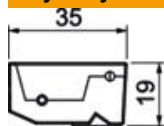

### Dane podstawow

Numery katalogowe	7407945
Typ	SA GES9-3S 7011
Oznaczenie 1	Wyjście przewodu
Oznaczenie 2	z uchwytem
Wytwórca	OBO
Wymiar	95x31x36
Kolor	stalowo-szary; RAL 7011
Materiał	Poliamid
Najmniejsza jednostka sprzedaży	1
Jednostka opakowania	Sztuk
Ciężar	1,6 kg
Jednostka wagi	kg/100 szt.

## Wymiary

Szerokość	90 mm
Wysokość	18 mm