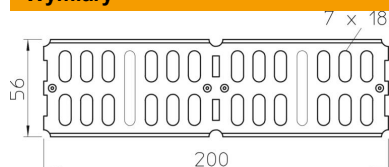

Karta charakterystyki technicznej

Łącznik wzdłużno-kątowy 60 FT

Numery katalogowe: 6067611

Łącznik wzdłużny i kątowy do koryt kablowych i kształtek o wysokości boku 60 mm.
Zawiera potrzebne materiały montażowe.

St stal

FT cynkowane ogniowo-zanurzeniowo

Dane podstawow

Numery katalogowe	6067611
Typ	RWVL 60 FT
Oznaczenie 1	Łącznik wzdłużny i kątowy
Oznaczenie 2	do korytka kabł., poziomego
Wytwórca	OBO
Wymiar	60x200
Materiał	Stal
Powierzchnia	cynkowana metodą zanurzeniową
Norma powierzchni	DIN EN ISO 1461
Najmniejsza jednostka sprzedaży	10
Jednostka opakowania	Sztuk
Ciężar	17,4 kg
Jednostka wagi	kg/100 szt.

Wymiary

Wymiar	200 x 56
Długość	200 mm
Szerokość	4 mm
Wysokość	60 mm
Wysokość	2 in
Grubość blachy	2 mm

Karta charakterystyki technicznej

Łącznik wzdłużno-kątowy 60 FT

Numery katalogowe: 6067611

Dane techniczne