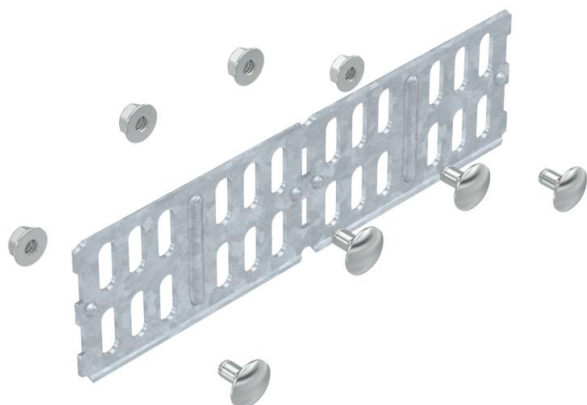

Karta charakterystyki technicznej

Łącznik wzdłużno-kątowy 60 FT

Numery katalogowe: 6067611

Łącznik wzdłużny i kątowy do koryt kablowych i kształtek o wysokości boku 60 mm.
Zawiera potrzebne materiały montażowe.

St stal

FT cynkowane ogniowo-zanurzeniowo

Dane podstawow

Numery katalogowe	6067611
Typ	RWVL 60 FT
Oznaczenie 1	Łącznik wzdłużny i kątowy
Oznaczenie 2	do korytka kabł., poziomego
Wytwórca	OBO
Wymiar	60x200
Materiał	Stal
Powierzchnia	cynkowana metodą zanurzeniową
Norma powierzchni	DIN EN ISO 1461
Najmniejsza jednostka sprzedaży	10
Jednostka opakowania	Sztuk
Ciężar	17,4 kg
Jednostka wagi	kg/100 szt.

Wymiary

Wymiar	200 x 56
Długość	200 mm
Szerokość	4 mm
Wysokość	60 mm
Wysokość	2 in
Grubość blachy	2 mm

Karta charakterystyki technicznej

Łącznik wzdłużno-kątowy 60 FT

Numery katalogowe: 6067611

Dane techniczne

Wykonanie	Łącznik kątowy
Podtrzymanie funkcji	brak
Odpowiednie do korytka siatkowego	brak
Odpowiednie do drabiny kablowej	brak
Odpowiedni do korytka kablowego	tak
Odpowiednie do wysokości kablowego systemu nośnego	60 mm
Łącznik przegubowy poziomy	brak
Łącznik przegubowy pionowy	brak
Stal nierdzewna, wytrawiana	brak
Rodzaj połączenia	Łącznik śrubowy