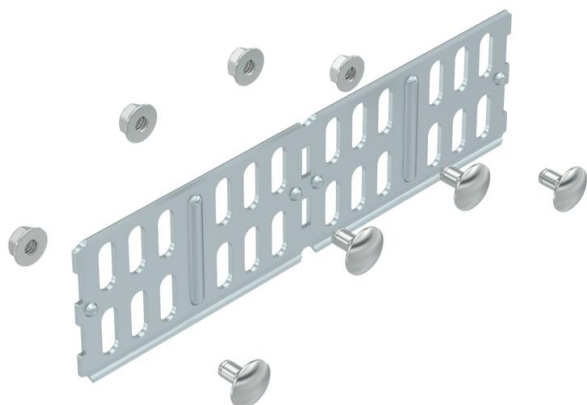

## Łącznik wzdluzno-katowy 60 FS

Numery katalogowe: 6067115

Łącznik wzdluzny i katowy do koryt kablowych i kształtek o wysokości boku 60 mm.  
Zawiera potrzebne materiały montażowe.  
Wrz ze śrubami grzybkowymi i nakrętkami kombi.

### Dane podstawow

Numery katalogowe	6067115
Oznaczenie 1	Łącznik wzdluzny i katowy
Oznaczenie 2	do korytka kabl., poziomego
Wytwórca	OBO
Wymiar	60x200
Materiał	Stal
Powierzchnia	cynkowana metodą Sendzimira
Norma powierzchni	DIN EN 10346
Najmniejsza jednostka sprzedaży	10
Jednostka opakowania	Sztuk
Ciężar	16,4 kg
Jednostka wagi	kg/100 szt.

### Wymiary

Wymiar	200 x 56
Długość	200 mm
Szerokość	4 mm
Wysokość	60 mm
Wysokość	2 in
Grubość blachy	2 mm