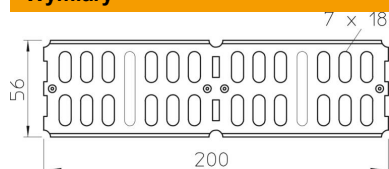

## Łącznik wzdluzno-katowy 60 FS

Numery katalogowe: 6067115

Łącznik wzdluzny i katowy do koryt kablowych i kształtek o wysokości boku 60 mm.  
Zawiera potrzebne materiały montażowe.  
Wrz ze śrubami grzybkowymi i nakrętkami kombi.

### Dane podstawow

Numery katalogowe	6067115
Oznaczenie 1	Łącznik wzdluzny i katowy
Oznaczenie 2	do korytka kabl., poziomego
Wytwórca	OBO
Wymiar	60x200
Materiał	Stal
Powierzchnia	cynkowana metodą Sendzimira
Norma powierzchni	DIN EN 10346
Najmniejsza jednostka sprzedaży	10
Jednostka opakowania	Sztuk
Ciężar	16,4 kg
Jednostka wagi	kg/100 szt.

### Wymiary

Wymiar	200 x 56
Długość	200 mm
Szerokość	4 mm
Wysokość	60 mm
Wysokość	2 in
Grubość blachy	2 mm