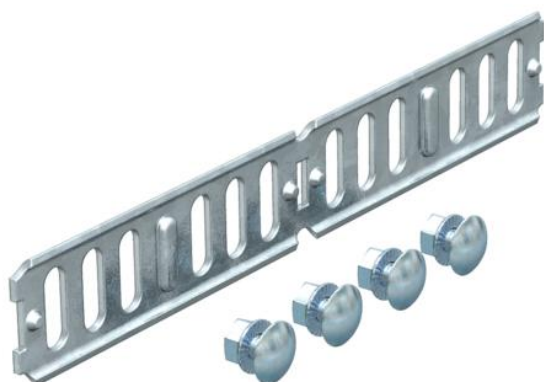

Karta charakterystyki technicznej

Łącznik wzdluzno-katowy FT

Numery katalogowe: 6067328

Łączniki wzdluzne i katowe do koryt kablowych i kształtek o wysokości boku 35 mm.
Zawiera potrzebne materiały montażowe.

St stal

FT cynkowane ogniowo-zanurzeniowo

Dane podstawow

Numery katalogowe	6067328
Typ	RWVL 35 FT
Oznaczenie 1	Łącznik wzdluzny i katowy
Oznaczenie 2	do korytka kabl., poziomego
Wytwórca	OBO
Wymiar	35x200
Materiał	Stal
Powierzchnia	cynkowana metodą zanurzeniową
Norma powierzchni	DIN EN ISO 1461
Najmniejsza jednostka sprzedaży	10
Jednostka opakowania	Sztuk
Ciężar	10,5 kg
Jednostka wagi	kg/100 szt.

Wymiary

Wymiar	200 x 31
Długość	200 mm
Szerokość	4 mm
Wysokość	31 mm
Wysokość	1 in
Grubość blachy	2 mm

Karta charakterystyki technicznej

Łącznik wzdłużno-kątowy FT

Numery katalogowe: 6067328

Dane techniczne

Wykonanie	Łącznik kątowy
Podtrzymanie funkcji	brak
Odpowiednie do korytka siatkowego	brak
Odpowiednie do drabiny kablowej	brak
Odpowiedni do korytka kablowego	tak
Odpowiednie do wysokości kablowego systemu nośnego	35 mm
Łącznik przegubowy poziomy	brak
Łącznik przegubowy pionowy	brak
Stal nierdzewna, wytrawiana	brak
Rodzaj połączenia	Łącznik śrubowy