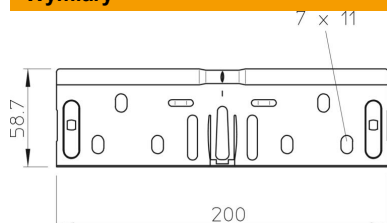

## Komplet łączników wzdluznych FS

Numery katalogowe: 6068219

Łącznik prosty, bezśrubowy do połączeń koryt kablowych i kształtek o wysokości boku 60 mm.  
Ciągłość elektryczna jest zapewniona bez potrzeby stosowania połączeń śrubowych.

### Dane podstawow

Numery katalogowe	6068219
Typ	RV 660 FS
Oznaczenie 1	Komplet łączników wzdluznych
Oznaczenie 2	do korytka kablowego
Wytwórca	OBO
Wymiar	60x600
Materiał	Stal
Powierzchnia	cynkowana metodą Sendzimira
Norma powierzchni	DIN EN 10346
Najmniejsza jednostka sprzedaży	10
Jednostka opakowania	Sztuk
Ciężar	39,2 kg
Jednostka wagi	kg/100 szt.

### Wymiary

Wymiar	200 x 58,7
Długość	200 mm
Szerokość	600 mm
Szerokość	24 in
Wysokość	60 mm
Wysokość	2 in
Grubość blachy	0,75 mm