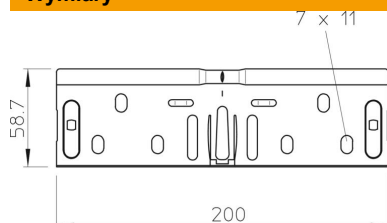

Karta charakterystyki technicznej

Komplet łączników wzdluznych FS

Numery katalogowe: 6068200

Łącznik prosty, bezśrubowy do połączeń koryt kablowych i kształtek o wysokości boku 60 mm.
Ciągłość elektryczna jest zapewniona bez potrzeby stosowania połączeń śrubowych.

St stal

FS ocynkowane metodą Sendzimira

Dane podstawow

Numery katalogowe	6068200
Typ	RV 650 FS
Oznaczenie 1	Komplet łączników wzdluznych
Oznaczenie 2	do korytka kablowego
Wytwórca	OBO
Wymiar	60x500
Materiał	Stal
Powierzchnia	cynkowana metodą Sendzimira
Norma powierzchni	DIN EN 10346
Najmniejsza jednostka sprzedaży	10
Jednostka opakowania	Sztuk
Ciężar	36,2 kg
Jednostka wagi	kg/100 szt.

Wymiary

Wymiar	200 x 58,7
Długość	200 mm
Szerokość	500 mm
Szerokość	20 in
Wysokość	60 mm
Wysokość	2 in
Grubość blachy	0,75 mm

Karta charakterystyki technicznej

Komplet łączników wzdłużnych FS

Numery katalogowe: 6068200