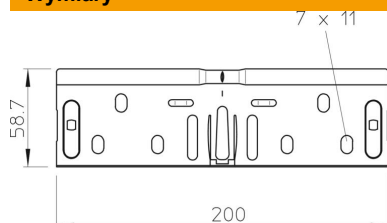

Karta charakterystyki technicznej

Komplet łączników wzdłużnych FS

Numery katalogowe: 6068189

Łącznik prosty, bezśrubowy do połączeń koryt kablowych i kształtek o wysokości boku 60 mm.
Ciągłość elektryczna jest zapewniona bez potrzeby stosowania połączeń śrubowych.

St stal

FS ocynkowane metodą Sendzimira

Dane podstawow

Numery katalogowe	6068189
Typ	RV 630 FS
Oznaczenie 1	Komplet łączników wzdłużnych
Oznaczenie 2	do korytka kablowego
Wytwórca	OBO
Wymiar	60x300
Materiał	Stal
Powierzchnia	cynkowana metodą Sendzimira
Norma powierzchni	DIN EN 10346
Najmniejsza jednostka sprzedaży	10
Jednostka opakowania	Sztuk
Ciężar	24,5 kg
Jednostka wagi	kg/100 szt.

Wymiary

Wymiar	200 x 58,7
Długość	200 mm
Szerokość	300 mm
Szerokość	12 in
Wysokość	60 mm
Wysokość	2 in
Grubość blachy	0,75 mm

Karta charakterystyki technicznej

Komplet łączników wzdłużnych FS

Numery katalogowe: 6068189