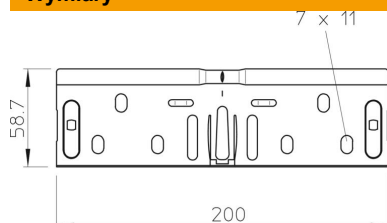

Karta charakterystyki technicznej

Komplet łączników wzdłużnych FS

Numery katalogowe: 6068150

Łącznik prosty, bezśrubowy do połączeń koryt kablowych i kształtek o wysokości boku 60 mm.
Ciągłość elektryczna jest zapewniona bez potrzeby stosowania połączeń śrubowych.

St stal

FS ocynkowane metodą Sendzimira

Dane podstawow

Numery katalogowe	6068150
Typ	RV 607 FS
Oznaczenie 1	Komplet łączników wzdłużnych
Oznaczenie 2	do korytka kablowego
Wytwórca	OBO
Wymiar	60x75
Materiał	Stal
Powierzchnia	cynkowana metodą Sendzimira
Norma powierzchni	DIN EN 10346
Najmniejsza jednostka sprzedaży	10
Jednostka opakowania	Sztuk
Ciężar	18,8 kg
Jednostka wagi	kg/100 szt.

Wymiary

Wymiar	200 x 58,7
Długość	200 mm
Szerokość	75 mm
Szerokość	3 in
Wysokość	60 mm
Wysokość	2 in
Grubość blachy	0,75 mm

Karta charakterystyki technicznej

Komplet łączników wzdłużnych FS

Numery katalogowe: 6068150