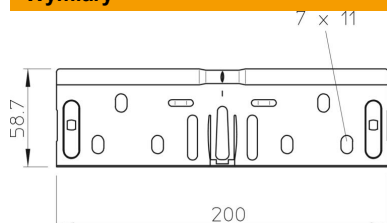

## Komplet łączników wzdłużnych FS

Numery katalogowe: 6068146

Łącznik prosty, bezśrubowy do połączeń koryt kablowych i kształtek o wysokości boku 60 mm.  
Ciągłość elektryczna jest zapewniona bez potrzeby stosowania połączeń śrubowych.

### Dane podstawow

Numery katalogowe	6068146
Typ	RV 605 FS
Oznaczenie 1	Komplet łączników wzdłużnych
Oznaczenie 2	do korytka kablowego
Wytwórca	OBO
Wymiar	60x50
Materiał	Stal
Powierzchnia	cynkowana metodą Sendzimira
Norma powierzchni	DIN EN 10346
Najmniejsza jednostka sprzedaży	10
Jednostka opakowania	Sztuk
Ciężar	18,1 kg
Jednostka wagi	kg/100 szt.

### Wymiary

Wymiar	200 x 58,7
Długość	200 mm
Szerokość	50 mm
Szerokość	2 in
Wysokość	60 mm
Wysokość	2 in
Grubość blachy	0,75 mm