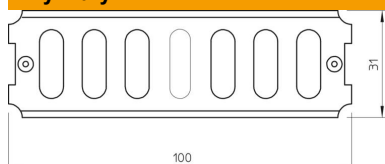

Karta charakterystyki technicznej

Łącznik wzdłużny FT

Numery katalogowe: 6067301

Łączniki wzdłużne do prostego łączenia koryt kablowych i kształtek o wysokości boku 35 mm.

Zawiera potrzebne materiały montażowe.

St stal

FT cynkowane ogniowo-zanurzeniowo

Dane podstawow

Numery katalogowe	6067301
Typ	RLVK 35 FT
Oznaczenie 1	Łącznik wzdłużny
Oznaczenie 2	do korytka kablowego
Wytwórca	OBO
Wymiar	35x100
Materiał	Stal
Powierzchnia	cynkowana metodą zanurzeniową
Norma powierzchni	DIN EN ISO 1461
Najmniejsza jednostka sprzedaży	10
Jednostka opakowania	Sztuk
Ciężar	5,1 kg
Jednostka wagi	kg/100 szt.

Wymiary

Wymiar	100 x 31
Długość	100 mm
Szerokość	3,5 mm
Wysokość	31 mm
Wysokość	1 in
Grubość blachy	2 mm

Karta charakterystyki technicznej

Łącznik wzdłużny FT

Numery katalogowe: 6067301

Dane techniczne

Wykonanie	Łącznik wzdłużny
Podtrzymanie funkcji	brak
Odpowiednie do korytka siatkowego	brak
Odpowiednie do drabiny kablowej	brak
Odpowiedni do korytka kablowego	tak
Odpowiednie do wysokości kablowego systemu nośnego	35 mm
Łącznik przegubowy poziomy	brak
Łącznik przegubowy pionowy	brak
Stal nierdzewna, wytrawiana	brak
Rodzaj połączenia	Łącznik śrubowy