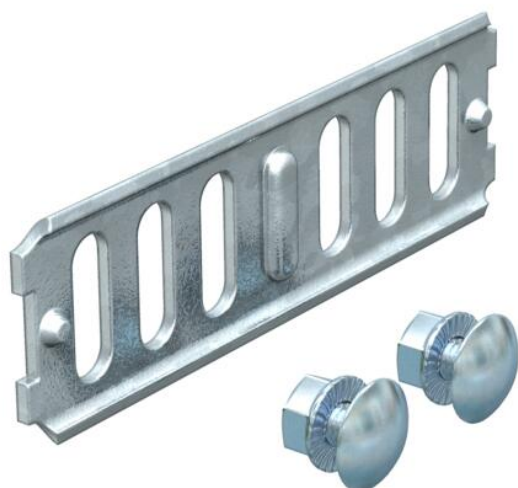

Karta charakterystyki technicznej

Łącznik wzdłużny FT

Numery katalogowe: 6067301

Łączniki wzdłużne do prostego łączenia koryt kablowych i kształtek o wysokości boku 35 mm.

Zawiera potrzebne materiały montażowe.

St stal

FT cynkowane ogniowo-zanurzeniowo

Dane podstawow

Numery katalogowe	6067301
Typ	RLVK 35 FT
Oznaczenie 1	Łącznik wzdłużny
Oznaczenie 2	do korytka kablowego
Wytwórca	OBO
Wymiar	35x100
Materiał	Stal
Powierzchnia	cynkowana metodą zanurzeniową
Norma powierzchni	DIN EN ISO 1461
Najmniejsza jednostka sprzedaży	10
Jednostka opakowania	Sztuk
Ciężar	5,1 kg
Jednostka wagi	kg/100 szt.

Wymiary

Wymiar	100 x 31
Długość	100 mm
Szerokość	3,5 mm
Wysokość	31 mm
Wysokość	1 in
Grubość blachy	2 mm

Karta charakterystyki technicznej

Łącznik wzdłużny FT

Numery katalogowe: 6067301

Dane techniczne

Wykonanie	Łącznik wzdłużny
Podtrzymanie funkcji	brak
Odpowiednie do korytka siatkowego	brak
Odpowiednie do drabiny kablowej	brak
Odpowiedni do korytka kablowego	tak
Odpowiednie do wysokości kablowego systemu nośnego	35 mm
Łącznik przegubowy poziomy	brak
Łącznik przegubowy pionowy	brak
Stal nierdzewna, wytrawiana	brak
Rodzaj połączenia	Łącznik śrubowy