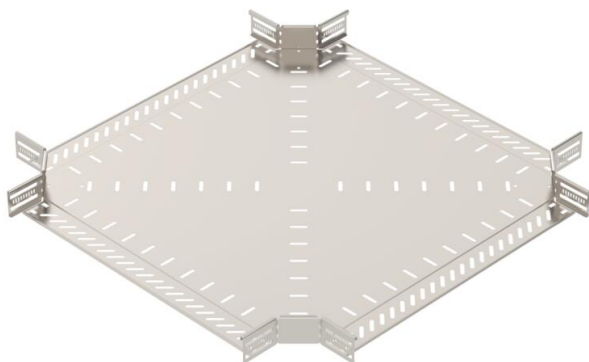

Karta charakterystyki technicznej

Czwórnik 60/600 A4

Numery katalogowe: 7027530

Czwórnik do poziomego odgałęzienia, kształtka do korytek kablowych zatrzaskiwana i przykręcana, wysokość boku 60 mm. Montaż bezśrubowy za pomocą dwóch zacisków lub śrubowy za pomocą śrub z łbem grzybkowym FRS i nakrętek M6. Możliwość używania wewnątrz i na zewnątrz. Elementy mocujące należy zamawiać osobno.

A4 Stal nierdzewna 1.4571

2B pusty, po obróbce

Dane podstawow

Numery katalogowe	7027530
Oznaczenie 1	Czwórnik
Oznaczenie 2	do koryt kablowych
Wytwórca	OBO
Wymiar	60x600
Materiał	Stal nierdzewna 1.4571
Powierzchnia	pusty, po obróbce
Norma powierzchni	
Najmniejsza jednostka sprzedaży	1
Jednostka opakowania	Sztuk
Ciężar	521,8 kg
Jednostka wagi	kg/100 szt.

Karta charakterystyki technicznej

Czwórnik 60/600 A4

Numery katalogowe: 7027530

Wymiary

Szerokość	600 mm
Wysokość	60 mm
Grubość blachy	1 mm
Wymiar B	600 mm

Dane techniczne

Wersja połączenia	zintegrowany łącznik
Podtrzymanie funkcji	brak
Grubość materiału, dna	1 mm
Rysunek otworów NATO	brak
Stal nierdzewna, wytrawiana	brak
Zakres temperatur maks.	120 °C
Zakres temperatur min.	-20 °C
Wykonanie szerokorozpiętościowe	brak
Rodzaj złącza kablowego systemu nośnego	przykręcane
Zalecana liczba śrub	32 St.
Grubość boku	1,25 mm