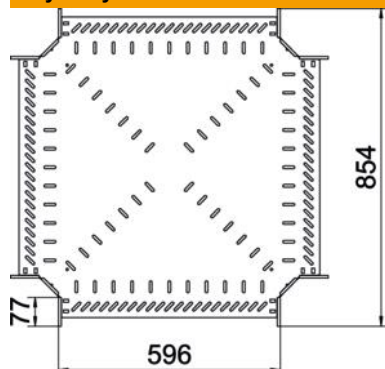

Karta charakterystyki technicznej

Czwórnik 60/600 A4

Numery katalogowe: 7027530

Czwórnik do poziomego odgałęzienia, kształtka do korytek kablowych zatrzaskiwana i przykręcana, wysokość boku 60 mm. Montaż bezśrubowy za pomocą dwóch zacisków lub śrubowy za pomocą śrub z łbem grzybkowym FRS i nakrętek M6. Możliwość używania wewnątrz i na zewnątrz. Elementy mocujące należy zamawiać osobno.

A4 Stal nierdzewna 1.4571

2B pusty, po obróbce

Dane podstawow

Numery katalogowe	7027530
Oznaczenie 1	Czwórnik
Oznaczenie 2	do koryt kablowych
Wytwórca	OBO
Wymiar	60x600
Materiał	Stal nierdzewna 1.4571
Powierzchnia	pusty, po obróbce
Norma powierzchni	
Najmniejsza jednostka sprzedaży	1
Jednostka opakowania	Sztuk
Ciężar	521,8 kg
Jednostka wagi	kg/100 szt.

Karta charakterystyki technicznej

Czwórnik 60/600 A4

Numery katalogowe: 7027530

Wymiary

Szerokość	600 mm
Wysokość	60 mm
Grubość blachy	1 mm
Wymiar B	600 mm

Dane techniczne

Wersja połączenia	zintegrowany łącznik
Podtrzymanie funkcji	brak
Grubość materiału, dna	1 mm
Rysunek otworów NATO	brak
Stal nierdzewna, wytrawiana	brak
Zakres temperatur maks.	120 °C
Zakres temperatur min.	-20 °C
Wykonanie szerokorozpiętościowe	brak
Rodzaj złącza kablowego systemu nośnego	przykręcane
Zalecana liczba śrub	32 St.
Grubość boku	1,25 mm