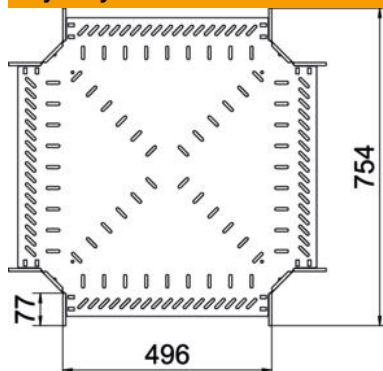

Karta charakterystyki technicznej

Czwórnik 60/500 A4

Numery katalogowe: 7027528

Czwórnik do poziomego odgałęzienia, kształtka do korytek kablowych zatrzaskiwana i przykręcana, wysokość boku 60 mm. Montaż bezśrubowy za pomocą dwóch zacisków lub śrubowy za pomocą śrub z łbem grzybkowym FRS i nakrętek M6. Możliwość używania wewnątrz i na zewnątrz. Elementy mocujące należy zamawiać osobno.

A4 Stal nierdzewna 1.4571

2B pusty, po obróbce

Dane podstawow

Numery katalogowe	7027528
Typ	RK 650 A4
Oznaczenie 1	Czwórnik
Oznaczenie 2	do korytek kablowych
Wytwórca	OBO
Wymiar	60x500
Materiał	Stal nierdzewna 1.4571
Powierzchnia	pusty, po obróbce
Norma powierzchni	
Najmniejsza jednostka sprzedaży	1
Jednostka opakowania	Sztuk
Ciężar	404,5 kg
Jednostka wagi	kg/100 szt.

Karta charakterystyki technicznej

Czwórnik 60/500 A4

Numery katalogowe: 7027528

Wymiary

Szerokość	500 mm
Wysokość	60 mm
Grubość blachy	1 mm
Wymiar B	500 mm

Dane techniczne

Wersja połączenia	zintegrowany łącznik
Podtrzymanie funkcji	brak
Grubość materiału, dna	1 mm
Rysunek otworów NATO	brak
Stal nierdzewna, wytrawiana	brak
Zakres temperatur maks.	120 °C
Zakres temperatur min.	-20 °C
Wykonanie szerokorozpiętościowe	brak
Rodzaj złącza kablowego systemu nośnego	przykręcane
Zalecana liczba śrub	32 St.
Grubość boku	1,25 mm