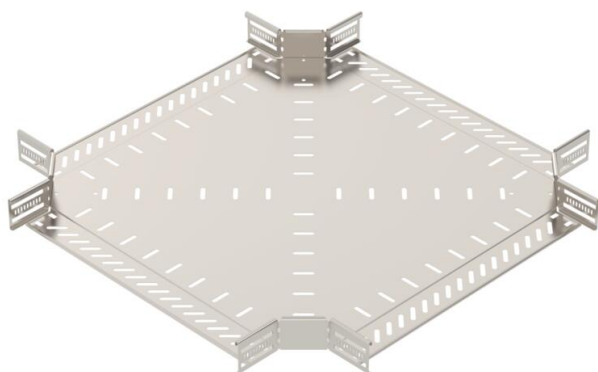

Karta charakterystyki technicznej

Czwórnik 60/500 A4

Numery katalogowe: 7027528

Czwórnik do poziomego odgałęzienia, kształtka do korytek kablowych zatrzaskiwana i przykręcana, wysokość boku 60 mm. Montaż bezśrubowy za pomocą dwóch zacisków lub śrubowy za pomocą śrub z łbem grzybkowym FRS i nakrętek M6. Możliwość używania wewnątrz i na zewnątrz. Elementy mocujące należy zamawiać osobno.

A4 Stal nierdzewna 1.4571

2B pusty, po obróbce

Dane podstawow

Numery katalogowe	7027528
Typ	RK 650 A4
Oznaczenie 1	Czwórnik
Oznaczenie 2	do korytek kablowych
Wytwórca	OBO
Wymiar	60x500
Materiał	Stal nierdzewna 1.4571
Powierzchnia	pusty, po obróbce
Norma powierzchni	
Najmniejsza jednostka sprzedaży	1
Jednostka opakowania	Sztuk
Ciężar	404,5 kg
Jednostka wagi	kg/100 szt.

Karta charakterystyki technicznej

Czwórnik 60/500 A4

Numery katalogowe: 7027528

Wymiary

Szerokość	500 mm
Wysokość	60 mm
Grubość blachy	1 mm
Wymiar B	500 mm

Dane techniczne

Wersja połączenia	zintegrowany łącznik
Podtrzymanie funkcji	brak
Grubość materiału, dna	1 mm
Rysunek otworów NATO	brak
Stal nierdzewna, wytrawiana	brak
Zakres temperatur maks.	120 °C
Zakres temperatur min.	-20 °C
Wykonanie szerokorozpiętościowe	brak
Rodzaj złącza kablowego systemu nośnego	przykręcane
Zalecana liczba śrub	32 St.
Grubość boku	1,25 mm