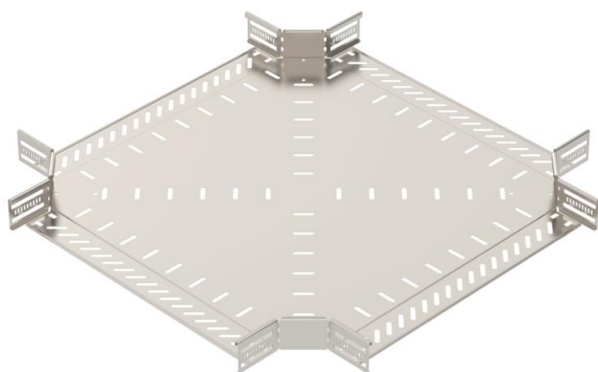

# Karta charakterystyki technicznej

Czwórnik 60/500 A2

Numery katalogowe: 7027509

Czwórnik do poziomego odgałęzienia, kształtka do korytek kablowych zatrzaskiwana i przykręcana, wysokość boku 60 mm. Montaż bezśrubowy za pomocą dwóch zacisków lub montaż śrubowy za pomocą śrub z łbem grzybkowym FRS i nakrętki M6. Możliwość używania wewnątrz i na zewnątrz. Elementy mocujące należy zamawiać osobno.

## Dane podstawow

Numery katalogowe	7027509
Typ	RK 650 A2
Oznaczenie 1	Czwórnik
Oznaczenie 2	do korytek kablowych
Wytwórca	OBO
Wymiar	60x500
Materiał	stal nierdzewna 1.4301
Powierzchnia	pusty, po obróbce
Norma powierzchni	
Najmniejsza jednostka sprzedaży	1
Jednostka opakowania	Sztuk
Ciężar	404,5 kg
Jednostka wagi	kg/100 szt.

## Wymiary

Szerokość	500 mm
Wysokość	60 mm
Grubość blachy	1 mm
Wymiar B	500 mm