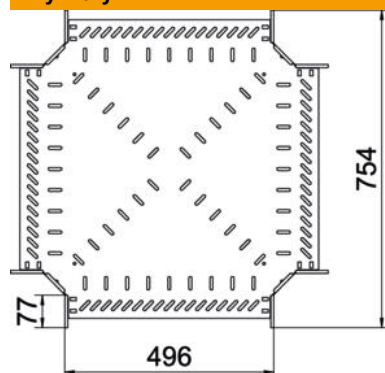

# Karta charakterystyki technicznej

Czwórnik 60/500 A2

Numery katalogowe: 7027509

Czwórnik do poziomego odgałęzienia, kształtka do korytek kablowych zatrzaskiwana i przykręcana, wysokość boku 60 mm. Montaż bezśrubowy za pomocą dwóch zacisków lub montaż śrubowy za pomocą śrub z łbem grzybkowym FRS i nakrętki M6. Możliwość używania wewnątrz i na zewnątrz. Elementy mocujące należy zamawiać osobno.

## Dane podstawow

Numery katalogowe	7027509
Typ	RK 650 A2
Oznaczenie 1	Czwórnik
Oznaczenie 2	do korytek kablowych
Wytwórca	OBO
Wymiar	60x500
Materiał	stal nierdzewna 1.4301
Powierzchnia	pusty, po obróbce
Norma powierzchni	
Najmniejsza jednostka sprzedaży	1
Jednostka opakowania	Sztuk
Ciężar	404,5 kg
Jednostka wagi	kg/100 szt.

## Wymiary

Szerokość	500 mm
Wysokość	60 mm
Grubość blachy	1 mm
Wymiar B	500 mm