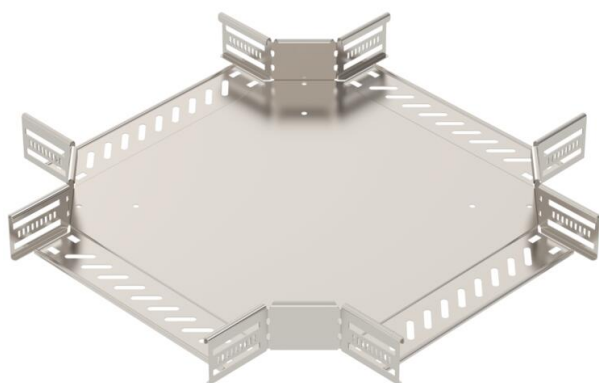

Karta charakterystyki technicznej

Czwórnik 60/300 A4

Numery katalogowe: 7027524

Czwórnik do poziomego odgałęzienia, kształtka do korytek kablowych zatrzaskiwana i przykręcana, wysokość boku 60 mm. Montaż bezśrubowy za pomocą dwóch zacisków lub śrubowy za pomocą śrub z łbem grzybkowym FRS i nakrętek M6. Możliwość używania wewnątrz i na zewnątrz. Elementy mocujące należy zamawiać osobno.

A4 Stal nierdzewna 1.4571

2B pusty, po obróbce

Dane podstawow

Numery katalogowe	7027524
Typ	RK 630 A4
Oznaczenie 1	Czwórnik
Oznaczenie 2	do korytek kablowych
Wytwórca	OBO
Wymiar	60x300
Materiał	Stal nierdzewna 1.4571
Powierzchnia	pusty, po obróbce
Norma powierzchni	
Najmniejsza jednostka sprzedaży	1
Jednostka opakowania	Sztuk
Ciężar	224,2 kg
Jednostka wagi	kg/100 szt.

Karta charakterystyki technicznej

Czwórnik 60/300 A4

Numery katalogowe: 7027524

Wymiary

Szerokość	300 mm
Wysokość	60 mm
Grubość blachy	1 mm
Wymiar B	300 mm

Dane techniczne

Wersja połączenia	zintegrowany łącznik
Podtrzymanie funkcji	tak
Grubość materiału, dna	1 mm
Rysunek otworów NATO	brak
Stal nierdzewna, wytrawiana	brak
Zakres temperatur maks.	120 °C
Zakres temperatur min.	-20 °C
Wykonanie szerokorozpiętościowe	brak
Rodzaj złącza kablowego systemu nośnego	przykręcane
Zalecana liczba śrub	28 St.
Grubość boku	1,25 mm