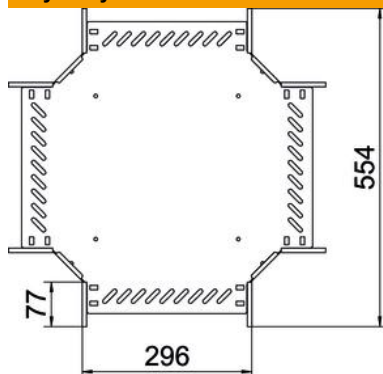

Karta charakterystyki technicznej

Czwórnik 60/300 A4

Numery katalogowe: 7027524

Czwórnik do poziomego odgałęzienia, kształtka do korytek kablowych zatrzaskiwana i przykręcana, wysokość boku 60 mm. Montaż bezśrubowy za pomocą dwóch zacisków lub śrubowy za pomocą śrub z łbem grzybkowym FRS i nakrętek M6. Możliwość używania wewnątrz i na zewnątrz. Elementy mocujące należy zamawiać osobno.

A4 Stal nierdzewna 1.4571

2B pusty, po obróbce

Dane podstawow

Numery katalogowe	7027524
Typ	RK 630 A4
Oznaczenie 1	Czwórnik
Oznaczenie 2	do korytek kablowych
Wytwórca	OBO
Wymiar	60x300
Materiał	Stal nierdzewna 1.4571
Powierzchnia	pusty, po obróbce
Norma powierzchni	
Najmniejsza jednostka sprzedaży	1
Jednostka opakowania	Sztuk
Ciężar	224,2 kg
Jednostka wagi	kg/100 szt.

Karta charakterystyki technicznej

Czwórnik 60/300 A4

Numery katalogowe: 7027524

Wymiary

Szerokość	300 mm
Wysokość	60 mm
Grubość blachy	1 mm
Wymiar B	300 mm

Dane techniczne

Wersja połączenia	zintegrowany łącznik
Podtrzymanie funkcji	tak
Grubość materiału, dna	1 mm
Rysunek otworów NATO	brak
Stal nierdzewna, wytrawiana	brak
Zakres temperatur maks.	120 °C
Zakres temperatur min.	-20 °C
Wykonanie szerokorozpiętościowe	brak
Rodzaj złącza kablowego systemu nośnego	przykręcane
Zalecana liczba śrub	28 St.
Grubość boku	1,25 mm