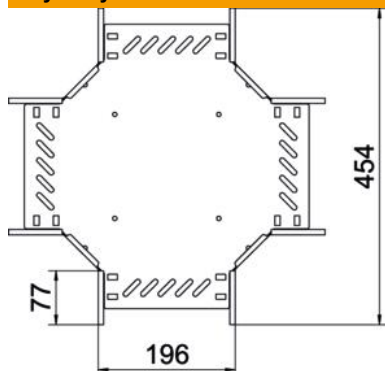

Karta charakterystyki technicznej

Czwórnik 60/200 A4

Numery katalogowe: 7027522

Czwórnik do poziomego odgałęzienia, kształtka do korytek kablowych zatrzaskiwana i przykręcana, wysokość boku 60 mm. Montaż bezśrubowy za pomocą dwóch zacisków lub śrubowy za pomocą śrub z łbem grzybkowym FRS i nakrętek M6. Możliwość używania wewnątrz i na zewnątrz. Elementy mocujące należy zamawiać osobno.

A4	Stal nierdzewna 1.4571
2B	pusty, po obróbce

Dane podstawow

Numery katalogowe	7027522
Typ	RK 620 A4
Oznaczenie 1	Czwórnik
Oznaczenie 2	do korytek kablowych
Wytwórca	OBO
Wymiar	60x200
Materiał	Stal nierdzewna 1.4571
Powierzchnia	pusty, po obróbce
Norma powierzchni	
Najmniejsza jednostka sprzedaży	1
Jednostka opakowania	Sztuk
Ciężar	129,4 kg
Jednostka wagi	kg/100 szt.

Karta charakterystyki technicznej

Czwórnik 60/200 A4

Numery katalogowe: 7027522

Wymiary

Szerokość	200 mm
Wysokość	60 mm
Grubość blachy	0,8 mm
Wymiar B	200 mm

Dane techniczne

Wersja połączenia	zintegrowany łącznik
Podtrzymanie funkcji	tak
Grubość materiału, dna	0,8 mm
Rysunek otworów NATO	brak
Stal nierdzewna, wytrawiana	brak
Zakres temperatur maks.	120 °C
Zakres temperatur min.	-20 °C
Wykonanie szerokorozpiętościowe	brak
Rodzaj złącza kablowego systemu nośnego	przykręcane
Zalecana liczba śrub	24 St.
Grubość boku	1,25 mm