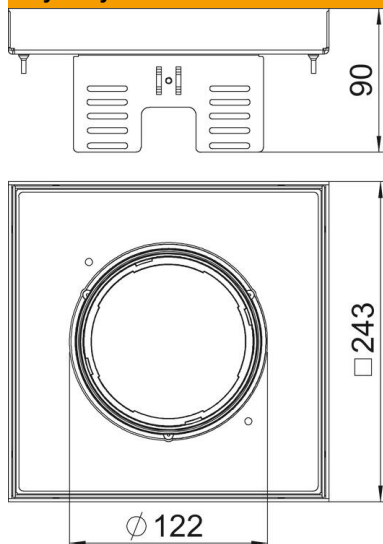

# Karta charakterystyki technicznej

Regulowana kasetka z otworem na tubus, RKFNUZD3, stal nierdzewna

Numery katalogowe: 7409378

Regulowana, odsprężana kasetka z otworem na tubus wielkości znamionowej 9, do podłóg czyszczonych na sucho lub mokro, do montażu na puszkach podpodłogowych UZD250-3 lub UZD350-3 w połączeniu z pokrywą montażową DUG../9, w UGD250-3/9 lub UGD350-3/9. Montaż za pomocą kątownika niwelującego (zamawianego osobno) i aluminiowego profilu puszek podpodłogowych.

## Dane podstawowe

Numery katalogowe	7409378
Typ	RKFNUZD3 9VS20
Oznaczenie 1	Kasetka kwadratowa
Oznaczenie 2	do tubusa
Wytwórca	OBO
Wymiar	243x243mm
Materiał	stal nierdzewna 1.4301
Najmniejsza jednostka sprzedaży	1
Jednostka opakowania	Sztuk
Ciężar	346 kg
Jednostka wagi	kg/100 szt.

# Karta charakterystyki technicznej

Regulowana kasetka z otworem na tubus, RKFNUZD3, stal nierdzewna

Numery katalogowe: 7409378

## Wymiary

Długość	243 mm
Szerokość	243 mm
Wysokość	90 mm
Wymiar h	90 mm