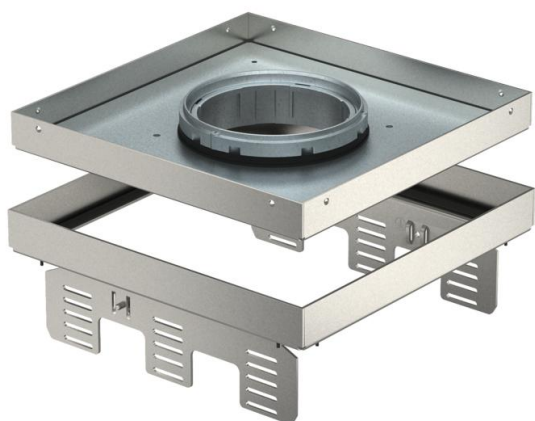

# Karta charakterystyki technicznej

Regulowana kasetka z otworem na tubus, RKFNUZD3, stal nierdzewna

Numery katalogowe: 7409378

Regulowana, odsprężana kasetka z otworem na tubus wielkości znamionowej 9, do podłóg czyszczonych na sucho lub mokro, do montażu na puszkach podpodłogowych UZD250-3 lub UZD350-3 w połączeniu z pokrywą montażową DUG../9, w UGD250-3/9 lub UGD350-3/9. Montaż za pomocą kątownika niwelującego (zamawianego osobno) i aluminiowego profilu puszek podpodłogowych.

Regulowana kasetka z tubusem, 3-komorowa. Możliwość montażu trzech płytek APMT5. Do montażu 3 uniwersalnych puszek instalacyjnych UT4 na 9 indywidualnych akcesoriów z pierścieniem nośnym / wspornikiem nośnym lub 12 urządzeń Modul 45.

# Karta charakterystyki technicznej

Regulowana kasetka z otworem na tubus, RKFNUZD3, stal nierdzewna

Numery katalogowe: 7409378

## Wymiary

Długość	243 mm
Szerokość	243 mm
Wysokość	90 mm
Wymiar h	90 mm