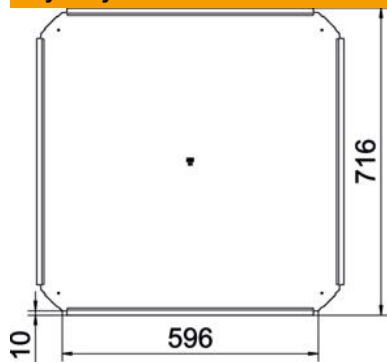

### Dane podstawow

Numery katalogowe	7027810
Typ	RKD 600 FS
Oznaczenie 1	Pokrywa czwórnika
Oznaczenie 2	do koryt kablowych
Wytwórca	OBO
Wymiar	B600mm
Materiał	Stal
Powierzchnia	cynkowana metodą Sendzimira
Norma powierzchni	DIN EN 10346
Najmniejsza jednostka sprzedaży	1
Jednostka opakowania	Sztuk
Ciężar	400 kg
Jednostka wagi	kg/100 szt.

### Wymiary

Szerokość	600 mm
Grubość blachy	1 mm
Wymiar B	600 mm