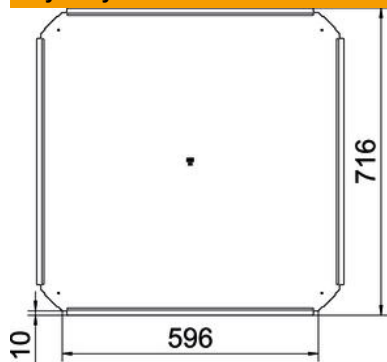

Karta charakterystyki technicznej

Pokrywa czwórnika DD

Numery katalogowe: 7027850

Pokrywa czwórnika do zatraskowych i skręcanych koryt kablowych wewnątrz i na zewnątrz, chroniąca kable przed uszkodzeniem i zabrudzeniem. Mocowanie poprzez położenie na osłonie sekcji. Nadaje się do wszystkich wysokości burty. Pokrywę można stosować dla kształtek łączących o wszystkich wysokościach boku.

St stal

DD cynkowana metodą Sendzimira /aluminium, double dip

Dane podstawow

Numery katalogowe	7027850
Typ	RKD 600 DD
Oznaczenie 1	Pokrywa czwórnika
Oznaczenie 2	do koryt kablowych
Wytwórca	OBO
Wymiar	B600mm
Materiał	Stal
Powierzchnia	cynkowana metodą Sendzimira /aluminium, double dip
Norma powierzchni	DIN EN 10346
Najmniejsza jednostka sprzedaży	1
Jednostka opakowania	Sztuk
Ciężar	400 kg
Jednostka wagi	kg/100 szt.

Karta charakterystyki technicznej

Pokrywa czwórnik DD

Numery katalogowe: 7027850

Wymiary

Szerokość	600 mm
Grubość blachy	1 mm
Wymiar B	600 mm

Dane techniczne

Ilość zasuw obrotowych	0 St.
Rodzaj mocowania	nakładany
Odpowiednie do drabiny kablowej	brak
Odpowiedni do korytka kablowego	tak
Stal nierdzewna, wytrawiana	brak
Zakres temperatur maks.	120 °C
Zakres temperatur min.	-20 °C