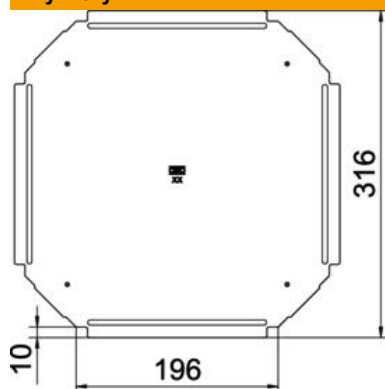

### Dane podstawow

Numery katalogowe	7027802
Typ	RKD 200 FS
Oznaczenie 1	Pokrywa czwórnika
Oznaczenie 2	do koryt kablowych
Wytwórca	OBO
Wymiar	B200mm
Materiał	Stal
Powierzchnia	cynkowana metodą Sendzimira
Norma powierzchni	DIN EN 10346
Najmniejsza jednostka sprzedaży	1
Jednostka opakowania	Sztuk
Ciężar	55 kg
Jednostka wagi	kg/100 szt.

### Wymiary

Szerokość	200 mm
Grubość blachy	0,75 mm
Wymiar B	200 mm