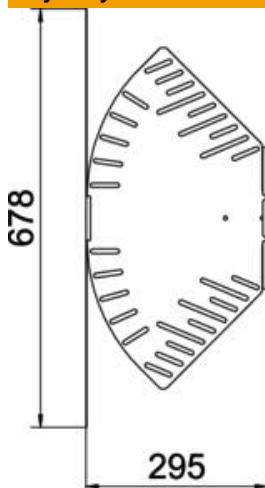

## Dane podstawow

Numery katalogowe	6037126
Typ	RB W 630 FT
Oznaczenie 1	Łuk regulowany
Oznaczenie 2	do koryt kablowych
Wytwórca	OBO
Wymiar	60x300
Materiał	Stal
Powierzchnia	cynkowana metodą zanurzeniową
Norma powierzchni	DIN EN ISO 1461
Najmniejsza jednostka sprzedaży	1
Jednostka opakowania	Sztuk
Ciężar	155,2 kg
Jednostka wagi	kg/100 szt.

# Karta charakterystyki technicznej

Łuk regulowany 60 FT

Numery katalogowe: 6037126

## Wymiary

Szerokość	300 mm
Wysokość	60 mm
Grubość blachy	1,25 mm
Wymiar B	300 mm
Wymiar L	678 mm

## Dane techniczne

Wygięcie (kąt)	przestawiana
Wersja połączenia	zintegrowany łącznik
Model	Uchwyt przegubowy_kompletny
Podtrzymanie funkcji	brak
Grubość materiału, dna	1,25 mm
Z pokrywą	brak
Perforacja montażowa w dnie	tak
Rysunek otworów NATO	brak
Zmiana kierunku	poziomy
Stal nierdzewna, wytrawiana	brak
Perforacja boczna	tak
Zakres temperatur maks.	120 °C
Zakres temperatur min.	-20 °C
Wykonanie szerokorozpiętościowe	brak
Rodzaj złącza kablowego systemu nośnego	wersja przykręcana/zaciskana
Zalecana liczba śrub	14 St.
Grubość boku	1,25 mm