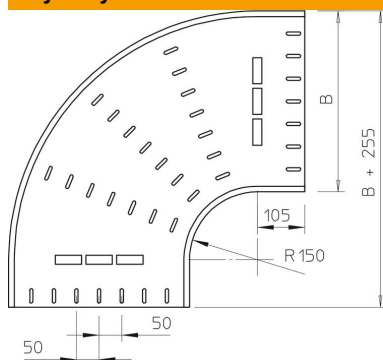

# Karta charakterystyki technicznej

90° - Łuk 60 FT

Numery katalogowe: 7125585

Łuk 90°, poziomy, do wszystkich typów koryt o wys. boku 60 mm.  
Kształtka łączeniowa w wersji okrągłej. Promień wewnętrzny kształtki wynosi 150 mm.

## Dane podstawow

Numery katalogowe	7125585
Typ	RB 90 660 FT
Oznaczenie 1	Łuk 90°
Oznaczenie 2	poziomy, kształt okrągły
Wytwórca	OBO
Wymiar	60x600
Materiał	Stal
Powierzchnia	cynkowana metodą zanurzeniową
Norma powierzchni	DIN EN ISO 1461
Najmniejsza jednostka sprzedaży	1
Jednostka opakowania	Sztuk
Ciężar	721,5 kg
Jednostka wagi	kg/100 szt.

## Wymiary

Szerokość	600 mm
Szerokość	24 in
Wysokość	60 mm
Wysokość	2 in
Wymiar B	600 mm
Wymiar R	150 mm

# Karta charakterystyki technicznej

90° - Łuk 60 FT

Numery katalogowe: 7125585