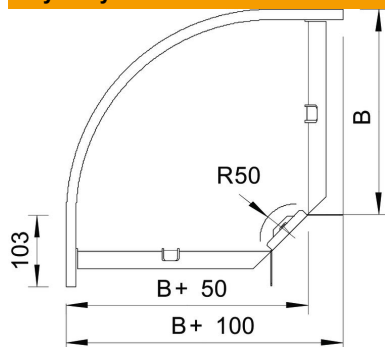

# Karta charakterystyki technicznej

90° - Łuk 60 FT

Numery katalogowe: 7125189

Łuk 90°, poziomy, do wszystkich typów koryt o wys. boku 60 mm. Kształtka łączeniowa jest dostarczana niezmontowana. Wraz z potrzebnymi materiałami montażowymi.

Szerokość 50 mm jest w wersji prostokątnej i nie odpowiada przykładowi pokazanemu na zdjęciu.

**St** stal

**FT** cynkowane ogniowo-zanurzeniowo

## Dane podstawow

Numery katalogowe	7125189
Typ	RB 90 615 FT
Oznaczenie 1	Łuk 90°
Oznaczenie 2	poziomy + łącznik kątowy
Wytwórca	OBO
Wymiar	60x150
Materiał	Stal
Powierzchnia	cynkowana metodą zanurzeniową
Norma powierzchni	DIN EN ISO 1461
Najmniejsza jednostka sprzedaży	1
Jednostka opakowania	Sztuk
Ciężar	89,5 kg
Jednostka wagi	kg/100 szt.

## Wymiary

Szerokość	150 mm
Szerokość	6 in
Wysokość	60 mm
Wysokość	2 in
Wymiar B	150 mm
Wymiar R	50 mm