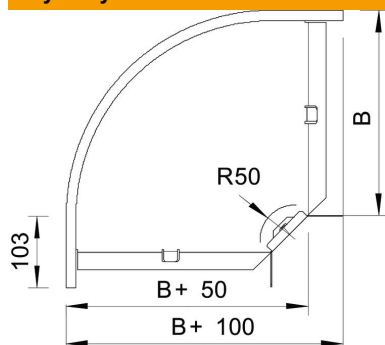

Karta charakterystyki technicznej

Łuk 90° 35 FT

Numery katalogowe: 7124325

Łuk 90°, poziomy, do wszystkich typów koryt o wys. boku 35 mm.
Kształtka łączeniowa jest dostarczana niezmontowana. Wraz z potrzebnymi materiałami montażowymi.

St stal

FT cynkowane ogniowo-zanurzeniowo

Dane podstawow

Numery katalogowe	7124325
Typ	RB 90 330 FT
Oznaczenie 1	Łuk 90°
Oznaczenie 2	poziomy + łącznik kątowy
Wytwórca	OBO
Wymiar	35x300
Materiał	Stal
Powierzchnia	cynkowana metodą zanurzeniową
Norma powierzchni	DIN EN ISO 1461
Najmniejsza jednostka sprzedaży	1
Jednostka opakowania	Sztuk
Ciężar	150 kg
Jednostka wagi	kg/100 szt.

Wymiary

Szerokość	300 mm
Szerokość	12 in
Wysokość	35 mm
Wysokość	1 in
Wymiar B	300 mm
Wymiar R	50 mm

Karta charakterystyki technicznej

Łuk 90° 35 FT

Numery katalogowe: 7124325

Dane techniczne

Wygięcie (kąt)	90°
Wersja połączenia	dostarczony łącznik
Podtrzymanie funkcji	brak
Z pokrywą	brak
Perforacja montażowa w dnie	brak
Rysunek otworów NATO	brak
Zmiana kierunku	poziomy
Stal nierdzewna, wytrawiana	brak
Perforacja boczna	brak
Wykonanie szerokorozpiętościowe	brak
Rodzaj złącza kablowego systemu nośnego	przykręcane