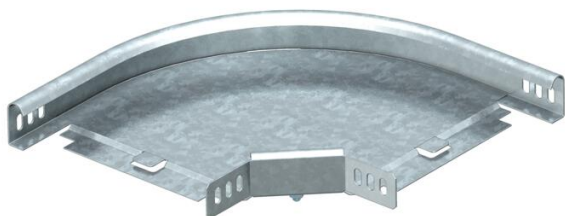

Karta charakterystyki technicznej

Łuk 90° 35 FT

Numery katalogowe: 7124325

Łuk 90°, poziomy, do wszystkich typów koryt o wys. boku 35 mm.
Kształtka łączeniowa jest dostarczana niezmontowana. Wraz z potrzebnymi materiałami montażowymi.

St stal

FT cynkowane ogniowo-zanurzeniowo

Dane podstawow

Numery katalogowe	7124325
Typ	RB 90 330 FT
Oznaczenie 1	Łuk 90°
Oznaczenie 2	poziomy + łącznik kątowy
Wytwórca	OBO
Wymiar	35x300
Materiał	Stal
Powierzchnia	cynkowana metodą zanurzeniową
Norma powierzchni	DIN EN ISO 1461
Najmniejsza jednostka sprzedaży	1
Jednostka opakowania	Sztuk
Ciężar	150 kg
Jednostka wagi	kg/100 szt.

Wymiary

Szerokość	300 mm
Szerokość	12 in
Wysokość	35 mm
Wysokość	1 in
Wymiar B	300 mm
Wymiar R	50 mm

Karta charakterystyki technicznej

Łuk 90° 35 FT

Numery katalogowe: 7124325

Dane techniczne

Wygięcie (kąt)	90°
Wersja połączenia	dostarczony łącznik
Podtrzymanie funkcji	brak
Z pokrywą	brak
Perforacja montażowa w dnie	brak
Rysunek otworów NATO	brak
Zmiana kierunku	poziomy
Stal nierdzewna, wytrawiana	brak
Perforacja boczna	brak
Wykonanie szerokorozpiętościowe	brak
Rodzaj złącza kablowego systemu nośnego	przykręcane