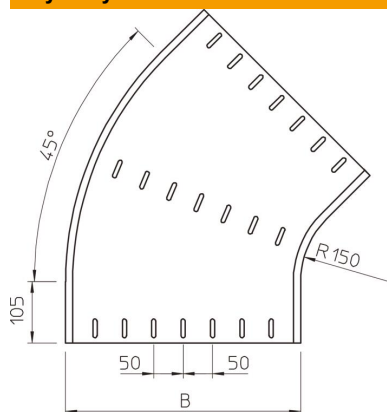

Karta charakterystyki technicznej

45° - Łuk 60 FT

Numery katalogowe: 7066503

Łuk 45°, poziomy, do wszystkich typów koryt kablowych o wys. boku 60 mm. Kształtka łączeniowa w wersji okrągłej. Promień wewnętrzny kształtki wynosi 150 mm.

Materiały montażowe należy zamawiać osobno.

St stal

FT cynkowane ogniwo-zanurzeniowo

Dane podstawow

Numery katalogowe	7066503
Typ	RB 45 650 FT
Oznaczenie 1	Łuk 45°
Oznaczenie 2	poziomy, kształt okrągły
Wytwórca	OBO
Wymiar	60x500
Materiał	Stal
Powierzchnia	cynkowana metodą zanurzeniową
Norma powierzchni	DIN EN ISO 1461
Najmniejsza jednostka sprzedaży	1
Jednostka opakowania	Sztuk
Ciężar	412,8 kg
Jednostka wagi	kg/100 szt.

Wymiary

Szerokość	500 mm
Szerokość	20 in
Wysokość	60 mm
Wysokość	2 in
Wymiar B	500 mm
Wymiar R	150 mm

Karta charakterystyki technicznej

45° - Łuk 60 FT

Numery katalogowe: 7066503

Dane techniczne

Wygięcie (ką)	45°
Wersja połączenia	bez łącznika
Podtrzymanie funkcji	brak
Perforacja montażowa w dnie	brak
Rysunek otworów NATO	brak
Zmiana kierunku	poziomy
Stal nierdzewna, wytrawiana	brak
Perforacja boczna	brak
Wykonanie szerokorozpiętościowe	brak
Rodzaj złącza kablowego systemu nośnego	przykręcane