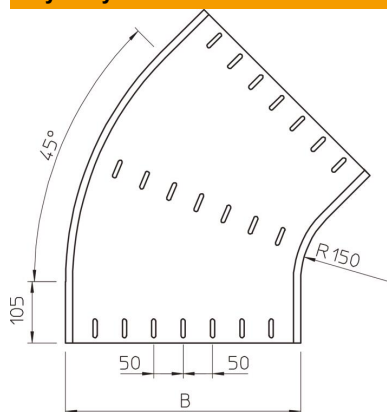

Karta charakterystyki technicznej

Łuk 45° 60 FS

Numery katalogowe: 7000383

Łuk 45°, poziomy, do wszystkich typów koryt kablowych o wys. boku 60 mm.
Materiał mocujący należy zamawiać osobno.

St stal

FS ocynkowane metodą Sendzimira

Dane podstawow

Numery katalogowe	7000383
Typ	RB 45 640 FS
Oznaczenie 1	Łuk 45°
Oznaczenie 2	poziomy, kształt okrągły
Wytwórca	OBO
Wymiar	60x400
Materiał	Stal
Powierzchnia	cynkowana metodą Sendzimira
Norma powierzchni	DIN EN 10346
Najmniejsza jednostka sprzedaży	1
Jednostka opakowania	Sztuk
Ciężar	301 kg
Jednostka wagi	kg/100 szt.

Wymiary

Szerokość	400 mm
Szerokość	16 in
Wysokość	60 mm
Wysokość	2 in
Grubość blachy	1,25 mm
Wymiar B	400 mm
Wymiar R	150 mm

Karta charakterystyki technicznej

Łuk 45° 60 FS

Numery katalogowe: 7000383

Dane techniczne

Wygięcie (ką)	45°
Wersja połączenia	bez łącznika
Podtrzymanie funkcji	brak
Perforacja montażowa w dnie	brak
Rysunek otworów NATO	brak
Zmiana kierunku	poziomy
Stal nierdzewna, wytrawiana	brak
Perforacja boczna	brak
Wykonanie szerokorozpiętościowe	brak
Rodzaj złącza kablowego systemu nośnego	przykręcane