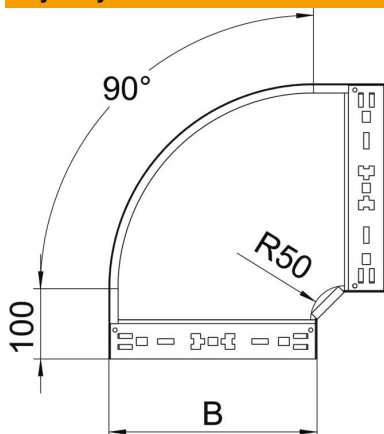

Karta charakterystyki technicznej

Łuk 90° Magic 60 FT

Numery katalogowe: 6041158

Łuk 90° z systemem szybkozłączy. Do wszystkich koryt kablowych o wysokości boku 60 mm.

St stal

FT cynkowane ogniowo-zanurzeniowo

Dane podstawow

Numery katalogowe	6041158
Typ	RBM 90 640 FT
Oznaczenie 1	Łuk 90°
Oznaczenie 2	z szybkozłączem
Wytwórca	OBO
Wymiar	60x400
Materiał	Stal
Powierzchnia	cynkowana metodą zanurzeniową
Norma powierzchni	DIN EN ISO 1461
Najmniejsza jednostka sprzedaży	1
Jednostka opakowania	Sztuk
Ciężar	296,3 kg
Jednostka wagi	kg/100 szt.

Karta charakterystyki technicznej

Łuk 90° Magic 60 FT

Numery katalogowe: 6041158

Wymiary

Szerokość	400 mm
Szerokość	16 in
Wysokość	60 mm
Wysokość	2 in
Grubość blachy	1,25 mm
Wymiar B	400 mm

Dane techniczne

Wygięcie (kąt)	90°
Wersja połączenia	zintegrowany łącznik
Model	Łuk sztywne
Podtrzymanie funkcji	tak
Perforacja montażowa w dnie	brak
Rysunek otworów NATO	brak
Zmiana kierunku	poziomy
Stal nierdzewna, wytrawiana	brak
Perforacja boczna	brak
Wykonanie szerokorozpiętościowe	brak
Rodzaj złącza kablowego systemu nośnego	Zamocowanie zatrzaskowe