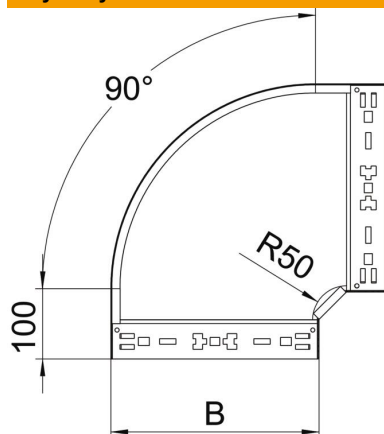

# Karta charakterystyki technicznej

Łuk 90° Magic 60 FT

Numery katalogowe: 6041156

OBO  
BETTERMANN

Łuk 90° z systemem szybkozłączy. Do wszystkich koryt kablowych o wysokości boku 60 mm.

**St** stal

**FT** cynkowane ogniowo-zanurzeniowo

## Dane podstawow

Numery katalogowe	6041156
Typ	RBM 90 630 FT
Oznaczenie 1	Łuk 90°
Oznaczenie 2	z szybkozłączem
Wytwórca	OBO
Wymiar	60x300
Materiał	Stal
Powierzchnia	cynkowana metodą zanurzeniową
Norma powierzchni	DIN EN ISO 1461
Najmniejsza jednostka sprzedaży	1
Jednostka opakowania	Sztuk
Ciężar	207,5 kg
Jednostka wagi	kg/100 szt.

# Karta charakterystyki technicznej

Łuk 90° Magic 60 FT

Numery katalogowe: 6041156

## Wymiary

Szerokość	300 mm
Szerokość	12 in
Wysokość	60 mm
Wysokość	2 in
Grubość blachy	1,25 mm
Wymiar B	300 mm