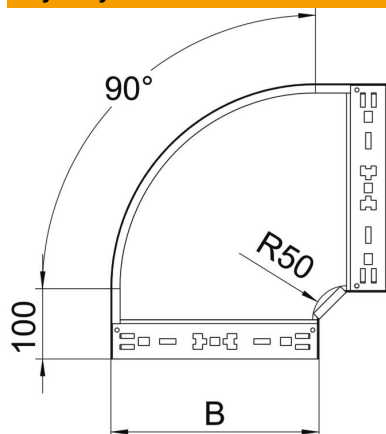

Karta charakterystyki technicznej

Łuk 90° Magic 60 FT

Numery katalogowe: 6041154

OBO
BETTERMANN

Łuk 90° z systemem szybkozłączy. Do wszystkich koryt kablowych o wysokości boku 60 mm.

St stal

FT cynkowane ogniowo-zanurzeniowo

Dane podstawow

Numery katalogowe	6041154
Typ	RBM 90 620 FT
Oznaczenie 1	Łuk 90°
Oznaczenie 2	z szybkozłączyem
Wytwórca	OBO
Wymiar	60x200
Materiał	Stal
Powierzchnia	cynkowana metodą zanurzeniową
Norma powierzchni	DIN EN ISO 1461
Najmniejsza jednostka sprzedaży	1
Jednostka opakowania	Sztuk
Ciężar	131,3 kg
Jednostka wagi	kg/100 szt.

Karta charakterystyki technicznej

Łuk 90° Magic 60 FT

Numery katalogowe: 6041154

Wymiary

Szerokość	200 mm
Szerokość	8 in
Wysokość	60 mm
Wysokość	2 in
Grubość blachy	1,25 mm
Wymiar B	200 mm

Dane techniczne

Wygięcie (kąt)	90°
Wersja połączenia	zintegrowany łącznik
Model	Łuk sztywne
Podtrzymanie funkcji	tak
Perforacja montażowa w dnie	brak
Rysunek otworów NATO	brak
Zmiana kierunku	poziomy
Stal nierdzewna, wytrawiana	brak
Perforacja boczna	brak
Wykonanie szerokorozpiętościowe	brak
Rodzaj złącza kablowego systemu nośnego	Zamocowanie zatrzaskowe