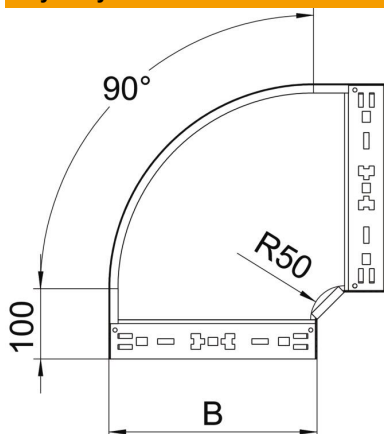

Karta charakterystyki technicznej

Łuk 90° Magic 35 FS

Numery katalogowe: 6041014

Łuk 90° z systemem szybkozłączy. Do wszystkich koryt kablowych o wysokości boku 35 mm.

St

stal

FS

ocynkowane metodą Sendzimira

Dane podstawow

Numery katalogowe	6041014
Oznaczenie 1	Łuk 90°
Oznaczenie 2	z szybkozłączem
Wytwórca	OBO
Wymiar	35x300
Materiał	Stal
Powierzchnia	cynkowana metodą Sendzimira
Norma powierzchni	DIN EN 10346
Najmniejsza jednostka sprzedaży	1
Jednostka opakowania	Sztuk
Ciężar	173 kg
Jednostka wagi	kg/100 szt.

Karta charakterystyki technicznej

Łuk 90° Magic 35 FS

Numery katalogowe: 6041014

Wymiary

Szerokość	300 mm
Szerokość	12 in
Wysokość	35 mm
Wysokość	1 in
Grubość blachy	1,25 mm
Wymiar B	300 mm
Wymiar R	50 mm

Dane techniczne

Wygięcie (kąt)	90°
Wersja połączenia	zintegrowany łącznik
Podtrzymanie funkcji	brak
Perforacja montażowa w dnie	brak
Rysunek otworów NATO	brak
Zmiana kierunku	poziomy
Stal nierdzewna, wytrawiana	brak
Perforacja boczna	brak
Wykonanie szerokorozpiętościowe	brak
Rodzaj złącza kablowego systemu nośnego	Zamocowanie zatrzaskowe