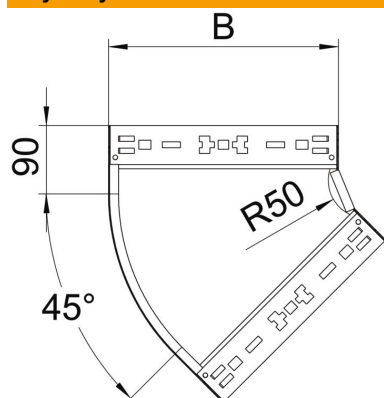

# Karta charakterystyki technicznej

Łuk 45° Magic 60 FT

Numery katalogowe: 6041060

Łuk 45° z systemem szybkozłączy. Do wszystkich koryt kablowych o wysokości boku 60 mm.

**St** stal

**FT** cynkowane ogniowo-zanurzeniowo

## Dane podstawow

Numery katalogowe	6041060
Typ	RBM 45 610 FT
Oznaczenie 1	Łuk 45°
Oznaczenie 2	z szybkozłączyem
Wytwórca	OBO
Wymiar	60x100
Materiał	Stal
Powierzchnia	cynkowana metodą zanurzeniową
Norma powierzchni	DIN EN ISO 1461
Najmniejsza jednostka sprzedaży	1
Jednostka opakowania	Sztuk
Ciężar	54 kg
Jednostka wagi	kg/100 szt.

# Karta charakterystyki technicznej

Łuk 45° Magic 60 FT

Numery katalogowe: 6041060

## Wymiary

Szerokość	100 mm
Szerokość	4 in
Wysokość	60 mm
Wysokość	2 in
Grubość blachy	1,25 mm
Wymiar B	100 mm