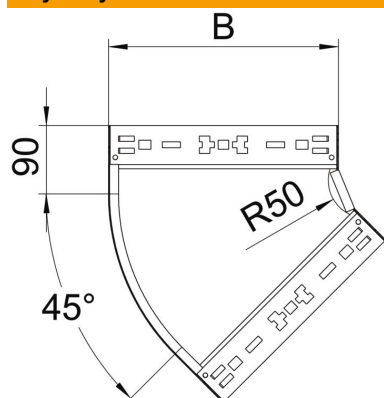

Karta charakterystyki technicznej

Łuk 45° Magic 35 FS

Numery katalogowe: 6041004

Łuk 45° z systemem szybkozłączy. Do wszystkich koryt kablowych o wysokości boku 35 mm.

St stal

FS ocynkowane metodą Sendzimira

Dane podstawow

Numery katalogowe	6041004
Oznaczenie 1	Łuk 45°
Oznaczenie 2	z szybkozłączem
Wytwórca	OBO
Wymiar	35x300
Materiał	Stal
Powierzchnia	cynkowana metodą Sendzimira
Norma powierzchni	DIN EN 10346
Najmniejsza jednostka sprzedaży	1
Jednostka opakowania	Sztuk
Ciężar	114,6 kg
Jednostka wagi	kg/100 szt.

Karta charakterystyki technicznej

Łuk 45° Magic 35 FS

Numery katalogowe: 6041004

Wymiary

Szerokość	300 mm
Szerokość	12 in
Wysokość	35 mm
Wysokość	1 in
Grubość blachy	1,25 mm
Wymiar B	300 mm
Wymiar R	50 mm

Dane techniczne

Wygięcie (kąt)	45°
Wersja połączenia	zintegrowany łącznik
Podtrzymanie funkcji	brak
Perforacja montażowa w dnie	brak
Rysunek otworów NATO	brak
Zmiana kierunku	poziomy
Stal nierdzewna, wytrawiana	brak
Perforacja boczna	brak
Wykonanie szerokorozpiętościowe	brak
Rodzaj złącza kablowego systemu nośnego	Zamocowanie zatrzaskowe