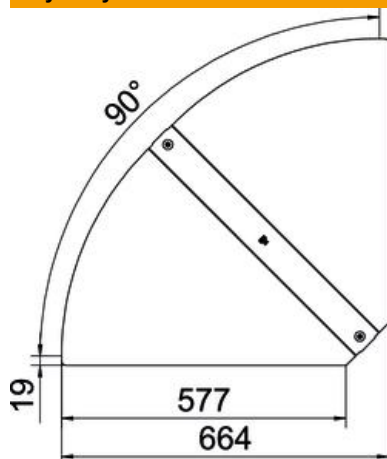

St stal

FS ocynkowane metodą Sendzimira

Dane podstawow

Numery katalogowe	6037512
Typ	RBD W 600 FS
Oznaczenie 1	Pokrywa łuku regulowanwgo
Oznaczenie 2	do koryt kablowych
Wytwórca	OBO
Wymiar	B600mm
Materiał	Stal
Powierzchnia	cynkowana metodą Sendzimira
Norma powierzchni	DIN EN 10346
Najmniejsza jednostka sprzedaży	1
Jednostka opakowania	Sztuk
Ciężar	274 kg
Jednostka wagi	kg/100 szt.

Karta charakterystyki technicznej

Pokrywa łuku regulowanego FS

Numery katalogowe: 6037512

Wymiary

Szerokość	600 mm
Grubość blachy	1 mm

Dane techniczne

Wygięcie (kąt)	przestawiana
Ilość zasuw obrotowych	2 St.
Rodzaj mocowania	Rygiel obrotowy
Podtrzymanie funkcji	brak
Odpowiednie do korytka siatkowego	brak
Odpowiednie do drabiny kablowej	brak
Odpowiedni do korytka kablowego	tak
Zmiana kierunku	poziomy
Stal nierdzewna, wytrawiana	brak
Zawias	brak
Zakres temperatur maks.	120 °C
Zakres temperatur min.	-20 °C