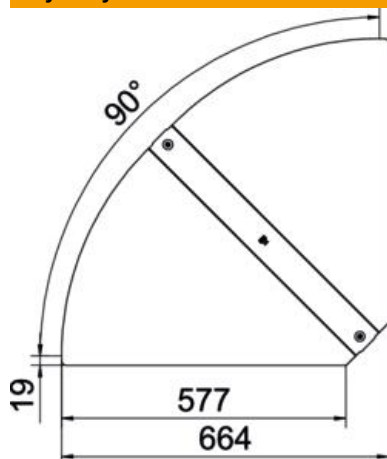

St stal

DD cynkowana metodą Sendzimira /aluminium, double dip

Dane podstawow

Numery katalogowe	6037552
Typ	RBD W 600 DD
Oznaczenie 1	Pokrywa łuku regulowanwgo
Oznaczenie 2	do koryt kablowych
Wytwórca	OBO
Wymiar	B100mm
Materiał	Stal
Powierzchnia	cynkowana metodą Sendzimira /aluminium, double dip
Norma powierzchni	DIN EN 10346
Najmniejsza jednostka sprzedaży	1
Jednostka opakowania	Sztuk
Ciężar	274 kg
Jednostka wagi	kg/100 szt.

Karta charakterystyki technicznej

Pokrywa łuku regulowanego DD

Numery katalogowe: 6037552

Wymiary

Szerokość	600 mm
Grubość blachy	1 mm

Dane techniczne

Wygięcie (kąt)	przestawiana
Ilość zasuw obrotowych	2 St.
Rodzaj mocowania	Rygiel obrotowy
Podtrzymanie funkcji	brak
Odpowiednie do korytka siatkowego	brak
Odpowiednie do drabiny kablowej	brak
Odpowiedni do korytka kablowego	tak
Zmiana kierunku	poziomy
Stal nierdzewna, wytrawiana	brak
Zawias	brak
Zakres temperatur maks.	120 °C
Zakres temperatur min.	-20 °C