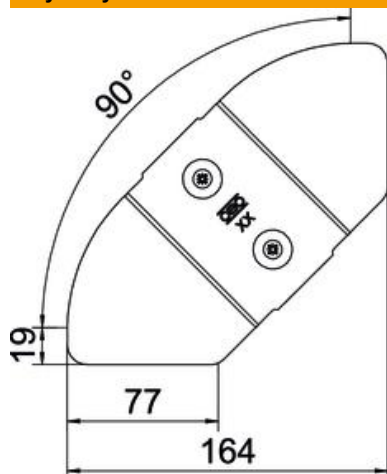

Karta charakterystyki technicznej

Pokrywa łuku regulowanego FS

Numery katalogowe: 6037500

Pokrywa łuku regulowanego do zatraskowych i skręcanych koryt kablowych wewnątrz pomieszczeń, chroniąca kable przed uszkodzeniem i zabrudzeniem. Mocowanie za pomocą wstępnie zmontowanej śruby rzymskiej. Nadaje się do wszystkich wysokości burty.

St stal

FS ocynkowane metodą Sendzimira

Dane podstawow

Numery katalogowe	6037500
Typ	RBD W 100 FS
Oznaczenie 1	Pokrywa łuku regulowanwgo
Oznaczenie 2	do koryt kablowych
Wytwórca	OBO
Wymiar	B100mm
Materiał	Stal
Powierzchnia	cynkowana metodą Sendzimira
Norma powierzchni	DIN EN 10346
Najmniejsza jednostka sprzedaży	1
Jednostka opakowania	Sztuk
Ciężar	15 kg
Jednostka wagi	kg/100 szt.

Karta charakterystyki technicznej

Pokrywa łuku regulowanego FS

Numery katalogowe: 6037500

Wymiary

Szerokość	100 mm
Grubość blachy	0,75 mm

Dane techniczne

Wygięcie (ką)	przestawiana
Ilość zasuw obrotowych	2 St.
Rodzaj mocowania	Rygiel obrotowy
Podtrzymanie funkcji	brak
Odpowiednie do korytka siatkowego	brak
Odpowiednie do drabiny kablowej	brak
Odpowiedni do korytka kablowego	tak
Zmiana kierunku	poziomy
Stal nierdzewna, wytrawiana	brak
Zawias	brak
Zakres temperatur maks.	120 °C
Zakres temperatur min.	-20 °C