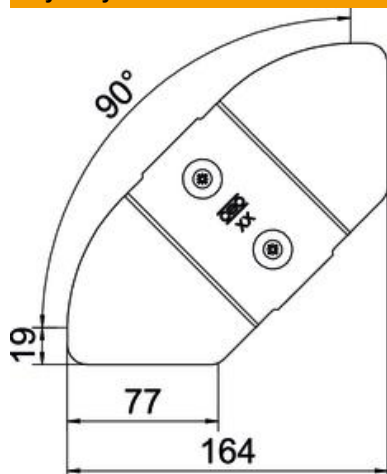

### Dane podstawow

Numery katalogowe	6037540
Typ	RBD W 100 DD
Oznaczenie 1	Pokrywa łuku regulowanwgo
Oznaczenie 2	do koryt kablowych
Wytwórca	OBO
Wymiar	B100mm
Materiał	Stal
Powierzchnia	cynkowana metodą Sendzimira /aluminium, double dip
Norma powierzchni	DIN EN 10346
Najmniejsza jednostka sprzedaży	1
Jednostka opakowania	Sztuk
Ciężar	15 kg
Jednostka wagi	kg/100 szt.

### Wymiary

Szerokość	100 mm
Grubość blachy	0,75 mm