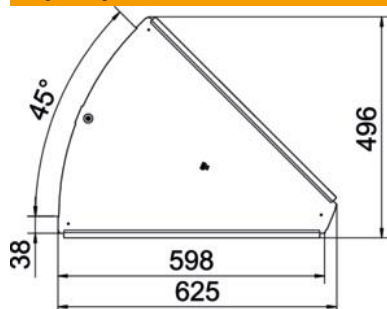

### Dane podstawow

Numery katalogowe	6036462
Typ	RBD 45 600 DD
Oznaczenie 1	Pokrywa łuku 45°
Oznaczenie 2	do koryt kablowych
Wytwórca	OBO
Wymiar	B600mm
Materiał	Stal
Powierzchnia	cynkowana metodą Sendzimira /aluminium, double dip
Norma powierzchni	DIN EN 10346
Najmniejsza jednostka sprzedaży	1
Jednostka opakowania	Sztuk
Ciężar	160 kg
Jednostka wagi	kg/100 szt.

### Wymiary

Długość	625 mm
Szerokość	600 mm
Grubość blachy	1 mm