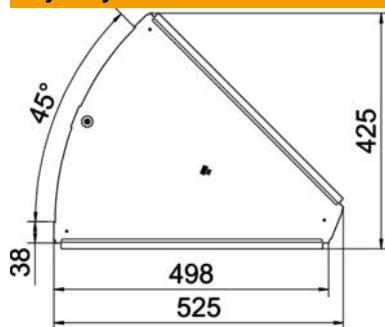

### Dane podstawow

Numery katalogowe	6036410
Typ	RBD 45 500 FS
Oznaczenie 1	Pokrywa łuku 45°
Oznaczenie 2	do koryt kablowych
Wytwórca	OBO
Wymiar	B500mm
Materiał	Stal
Powierzchnia	cynkowana metodą Sendzimira
Norma powierzchni	DIN EN 10346
Najmniejsza jednostka sprzedaży	1
Jednostka opakowania	Sztuk
Ciężar	118 kg
Jednostka wagi	kg/100 szt.

### Wymiary

Długość	525 mm
Szerokość	500 mm
Grubość blachy	1 mm