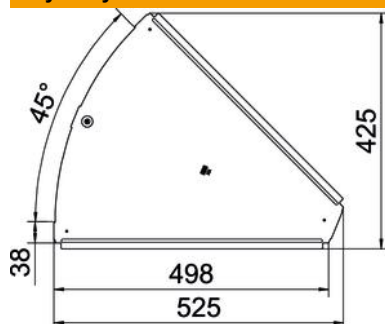

St stal

DD cynkowana metodą Sendzimira /aluminium, double dip

Dane podstawow

Numery katalogowe	6036460
Typ	RBD 45 500 DD
Oznaczenie 1	Pokrywa łuku 45°
Oznaczenie 2	do koryt kablowych
Wytwórca	OBO
Wymiar	B500mm
Materiał	Stal
Powierzchnia	cynkowana metodą Sendzimira /aluminium, double dip
Norma powierzchni	DIN EN 10346
Najmniejsza jednostka sprzedaży	1
Jednostka opakowania	Sztuk
Ciężar	118 kg
Jednostka wagi	kg/100 szt.

Karta charakterystyki technicznej

Pokrywa łuku 45° DD

Numery katalogowe: 6036460

Wymiary

Długość	525 mm
Szerokość	500 mm
Grubość blachy	1 mm

Dane techniczne

Wygięcie (kąt)	45°
Ilość zasuw obrotowych	1 St.
Rodzaj mocowania	Rygiel obrotowy
Podtrzymanie funkcji	brak
Odpowiednie do korytka siatkowego	brak
Odpowiednie do drabiny kablowej	brak
Odpowiedni do korytka kablowego	tak
Zmiana kierunku	poziomy
Stal nierdzewna, wytrawiana	brak
Zawias	brak
Zakres temperatur maks.	120 °C
Zakres temperatur min.	-20 °C