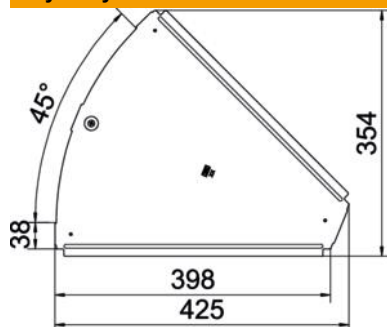

St stal

FS ocynkowane metodą Sendzimira

Dane podstawow

Numery katalogowe	6036408
Typ	RBD 45 400 FS
Oznaczenie 1	Pokrywa łuku 45°
Oznaczenie 2	do koryt kablowych
Wytwórca	OBO
Wymiar	B400mm
Materiał	Stal
Powierzchnia	cynkowana metodą Sendzimira
Norma powierzchni	DIN EN 10346
Najmniejsza jednostka sprzedaży	1
Jednostka opakowania	Sztuk
Ciężar	83 kg
Jednostka wagi	kg/100 szt.

Karta charakterystyki technicznej

Pokrywa łuku 45° FS

Numery katalogowe: 6036408

Wymiary

Długość	425 mm
Szerokość	400 mm
Grubość blachy	1 mm

Dane techniczne

Wygięcie (kąt)	45°
Ilość zasuw obrotowych	1 St.
Rodzaj mocowania	Rygiel obrotowy
Podtrzymanie funkcji	brak
Odpowiednie do korytka siatkowego	brak
Odpowiednie do drabiny kablowej	brak
Odpowiedni do korytka kablowego	tak
Zmiana kierunku	poziomy
Stal nierdzewna, wytrawiana	brak
Zawias	brak
Zakres temperatur maks.	120 °C
Zakres temperatur min.	-20 °C