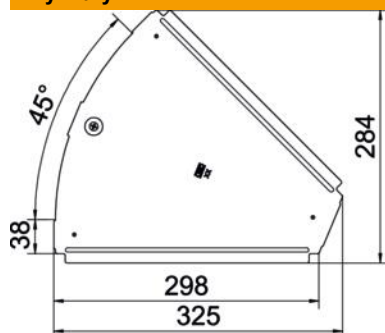

### Dane podstawow

Numery katalogowe	6036407
Typ	RBD 45 300 FS
Oznaczenie 1	Pokrywa łuku 45°
Oznaczenie 2	do koryt kablowych
Wytwórca	OBO
Wymiar	B300mm
Materiał	Stal
Powierzchnia	cynkowana metodą Sendzimira
Norma powierzchni	DIN EN 10346
Najmniejsza jednostka sprzedaży	1
Jednostka opakowania	Sztuk
Ciężar	41 kg
Jednostka wagi	kg/100 szt.

### Wymiary

Długość	325 mm
Szerokość	300 mm
Grubość blachy	0,75 mm